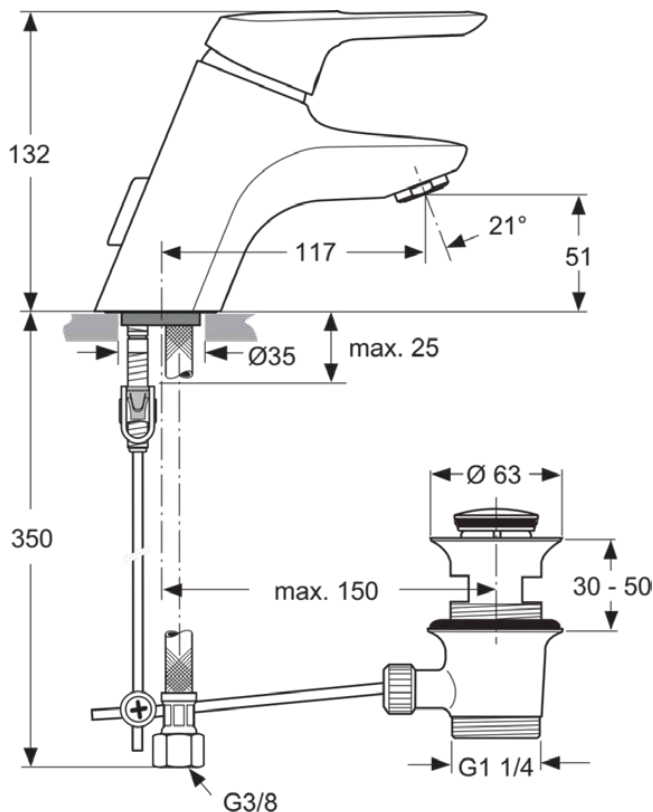

## A5651AA

CERAMIX BLUE | Waschtischarmatur 55x172x132 mm, 117 mm vertikaler Abstand bis Mitte Auslauf in chrom, 11 l/min (3 bar), mit Ablaufgarnitur | Click-Technologie, CoolBody, EPD, FirmaFlow, IdealPure Technologie, SmartShine Oberfläche

### Allgemeine Informationen

Produktkategorie:	Waschtischarmaturen
Produktart:	Waschtischarmatur
Marke:	Ideal Standard
Kollektion:	CERAMIX BLUE
Designer:	Artefakt
Colour:	AA - Chrom
Oberflächenveredelung:	glänzend
Maximale Höhe (mm):	132
Maximale Breite (mm):	55
Ausladung (mm):	172
Befestigungsart:	TopFix
Nettogewicht (kg):	1.56
EAN Code:	4015413326339