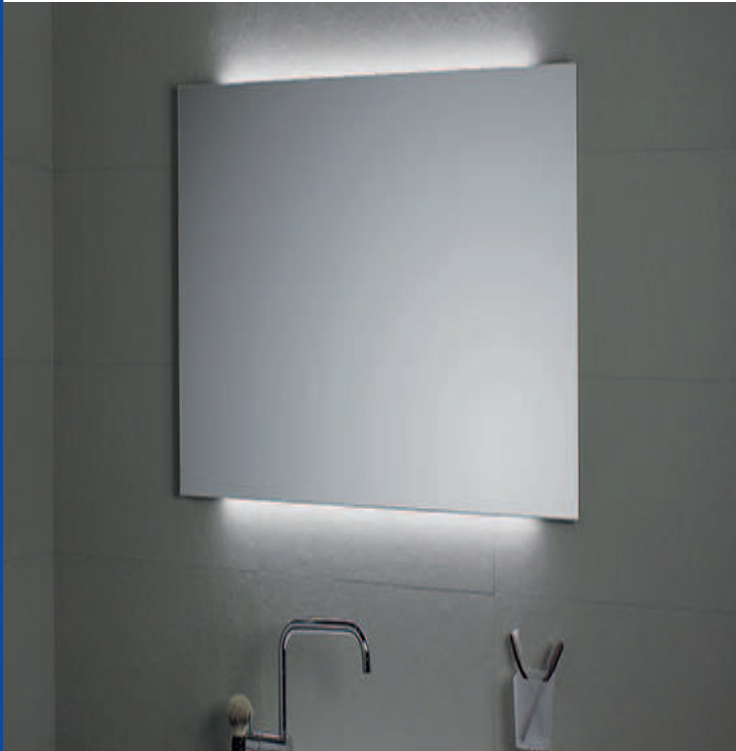

SPIEGEL MIT RAUMBELEUCHTUNG
art. L45970

TECHNISCHE INFORMATIONEN:

Die LEDs, in Italien montiert, können leicht ausgetauscht werden.
230V, Klasse III, IP23, 2 x 14.88 WATT
1830 Lumen, Lichtfarbe kaltes weiß (5500K)
CE
Entspricht den EU-Normen 2006/95/EC e 2004/108/EC für elektrische Sicherheit und elektromagnetische Kompatibilität

MATERIAL:

hochwertiges Kristallglas,
Stärke 5 mm,
ökologische Herstellung ohne Blei und Kupfer.
Rahmen aus eloxiertem Aluminium.

ENERGIEKLASSEN-KOMPATIBILITÄT:

10 Jahre Garantie

Erhältliches Zubehör: Schalter + Steckdose (Art. CB2) und Antieberschlagsheizung (Art. CB3/1 und CB3/2)