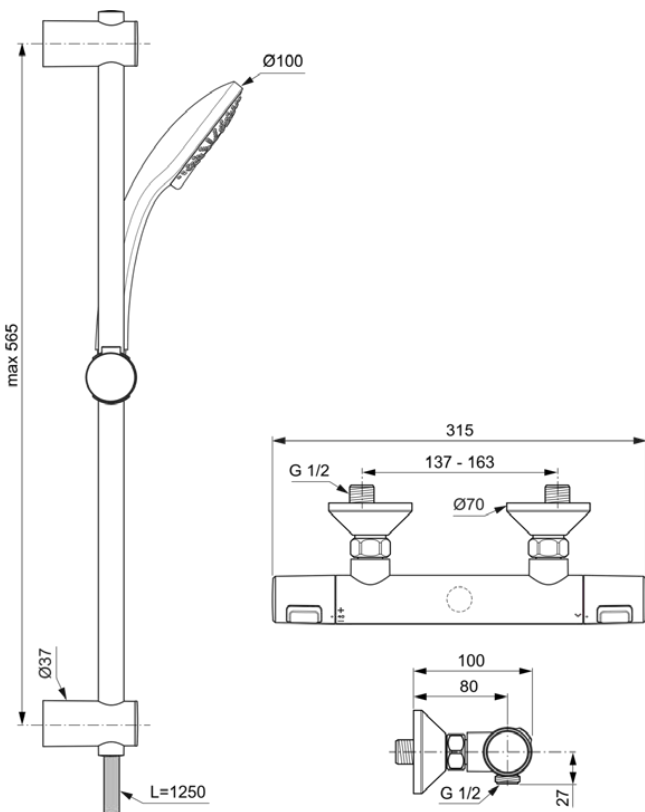

## A7203AA

CERATHERM T25 | Duscharmatur Paket 315x100x70 mm in chrom, 22.0 l/min (3 bar) | 3 Strahlarten, Thermostatfunktion, Wasser- & Energiesparend, CoolBody, EasyClean, Sicherheitssperre, SmartShine Oberfläche

### Allgemeine Informationen

Produktkategorie:	Brausearmaturen
Produktart:	Duscharmatur Paket
Marke:	Ideal Standard
Kollektion:	CERATHERM T25
Designer:	Ideal Standard
Colour:	AA - Chrom
Oberflächenveredelung:	glänzend
Maximale Höhe (mm):	70
Maximale Breite (mm):	315
Ausladung (mm):	100
Befestigungsart:	S-Anschluss
Nettogewicht (kg):	2.00
VVS:	722605804
EAN Code:	4015413345736

### Im Lieferumfang enthaltene Produkte

A7201AA:	CERATHERM T25   Brausearmatur AP 315x100x70 mm in chrom, 22 l/min (3 bar)
B9403AA:	IDEALRAIN   Multi-Funktionshandbrause 100x245.5 mm in chrom, 8 l/min (3 bar)
BE125AA:	IDEALRAIN   Brauseschlauch 1250 mm in chrom