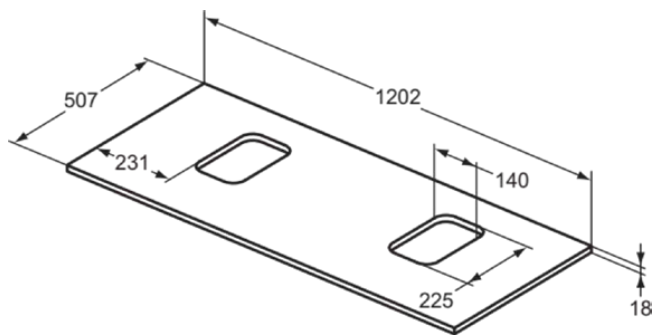

I.LIFE B

T5412DU

I.LIFE B | Waschtischplatte 1202x507x18 mm in weiß matt lackiert | Nachhaltig gewonnenes Holz

Bild & Zeichnung

Allgemeine Informationen

Produktkategorie:	Möbel
Produktart:	Waschtischplatte
Marke:	Ideal Standard
Kollektion:	I.LIFE B
Designer:	Palomba Serafini Associati
Colour:	DU - Weiß Matt Lackiert
Oberflächenveredelung:	Matt
Maximale Höhe (mm):	18
Maximale Breite (mm):	1202
Ausladung (mm):	507
Nettogewicht (kg):	6.65
EAN Code:	8014140512295

Funktionen

Nachhaltig gewonnenes Holz

Downloads

- [Installation Guide](#)

Produktspezifikationen

Farbcode:	DU
Farbbeschreibung:	weiß matt lackiert
Eckmodell:	Nein
Einstellbare Montagefüße:	Nein
Position des Ausschnitts:	Links & Rechts
PVD Technologie:	Nein
Wechselbarer Türanschlag:	Nein
Oberflächenveredelung:	Matt
Nachhaltig gewonnenes Holz:	Ja
Mit Ausschnitt:	Ja
Mit Innenbeleuchtung:	Nein
Mit Montagefüße:	Nein
Mit Steckdose:	Nein
Mit Waschtischplatte:	Ja