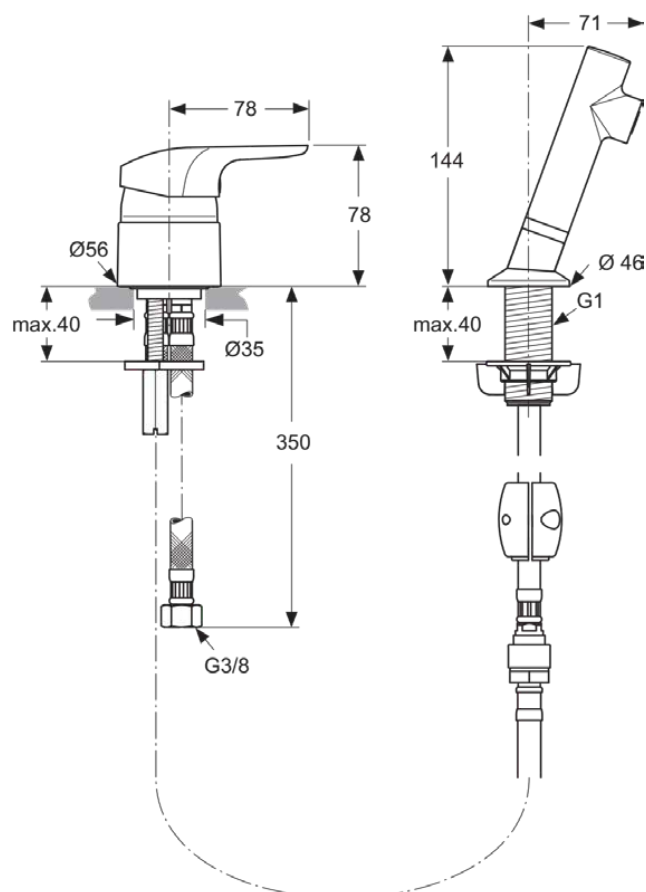

## A5727AA

CERAFLEX | Waschtischarmatur 106x106x144 mm, 71 mm vertikaler Abstand bis Mitte Auslauf in chrom, 9 l/min (3 bar), ohne Ablaufgarnitur | EasyFix, Verdeckter Strahlregler, Click-Technologie, EPD, SmartShine Oberfläche

### Allgemeine Informationen

Produktkategorie:	Waschtischarmaturen
Produktart:	Waschtischarmatur
Marke:	Ideal Standard
Kollektion:	CERAFLEX
Designer:	Artefakt
Colour:	AA - Chrom
Oberflächenveredelung:	glänzend
Maximale Höhe (mm):	144
Maximale Breite (mm):	106
Ausladung (mm):	106
Befestigungsart:	EasyFix
Nettogewicht (kg):	1.35
EAN Code:	4015413315135