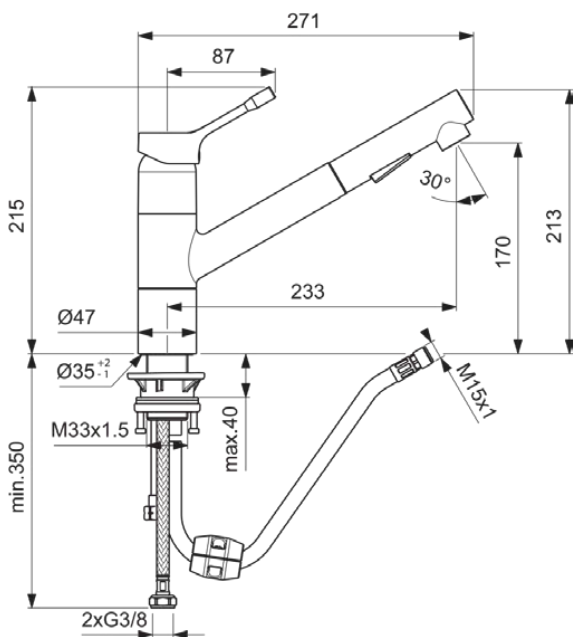

CERALOOK

BC297AA

CERALOOK | Küchenarmatur 47x271x215 mm, 233 mm vertikaler Abstand bis Mitte Auslauf in chrom, 7 l/min (3 bar) | EasyFix, BlueStart, Click-Technologie, EPD, FirmaFlow, 2 Strahlarten, Herausziehbare Handbrause, SmartShine Oberfläche

Bild & Zeichnung

Allgemeine Informationen

Produktkategorie:	Küchenarmaturen
Produktart:	Küchenarmatur
Marke:	Ideal Standard
Kollektion:	CERALOOK
Designer:	Ideal Standard
Colour:	AA - Chrom
Oberflächenveredelung:	glänzend
Maximale Höhe (mm):	215
Maximale Breite (mm):	47
Ausladung (mm):	271
Befestigungsart:	EasyFix
Nettogewicht (kg):	2.04
EAN Code:	3800861068723

Produktspezifikationen

IdealPure Technologie:	Nein
Niederdruckmodell:	Nein
Material:	Metall
Materialspezifikation:	Messing
Maximaler Durchfluss bei 3 bar (l/min):	7
Maximaler Durchfluss bei 3 bar (l/min) für alle Auslässe:	7
Durchfluss bei 3 bar (l) - Auslauf:	7
PVD Technologie:	Nein
Vorfenstermontage:	Nein
Funktionen der herausziehbaren Spülbrause:	Multi jet
Smartshine:	Ja
Auslaufart:	Schwenkbar
Oberflächenschutz:	verchromt
Oberflächenveredelung:	glänzend
Strahlreglerart:	Luftsprudler
Sichtbarkeit des Strahlreglers:	Sichtbar
Temperaturbegrenzer:	Ja
Griffart:	Joystick
Art der Temperaturkontrolle:	Manuelle Betätigung
Wassersparend:	Ja
Mit Rückschlagventil:	Ja
Mit Umstellereinheit:	Ja
Mit Rosette(n):	Nein
Mit Durchflussbegrenzer:	Nein
Mit Griff(en):	Ja
Mit Auslass:	Ja
Mit herausziehbaren Spülbrause:	Ja
Befestigungsart:	EasyFix
Montageart:	Hahnloch