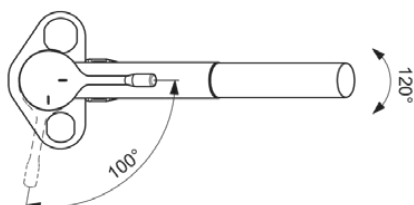

CERALOOK

BC297AA

CERALOOK | Küchenarmatur 47x271x215 mm, 233 mm vertikaler Abstand bis Mitte Auslauf in chrom, 7 l/min (3 bar) | EasyFix, BlueStart, Click-Technologie, EPD, FirmaFlow, 2 Strahlarten, Herausziehbare Handbrause, SmartShine Oberfläche

Bild & Zeichnung

Allgemeine Informationen

Produktkategorie:	Küchenarmaturen
Produktart:	Küchenarmatur
Marke:	Ideal Standard
Kollektion:	CERALOOK
Designer:	Ideal Standard
Colour:	AA - Chrom
Oberflächenveredelung:	glänzend
Maximale Höhe (mm):	215
Maximale Breite (mm):	47
Ausladung (mm):	271
Befestigungsart:	EasyFix
Nettogewicht (kg):	2.04
EAN Code:	3800861068723