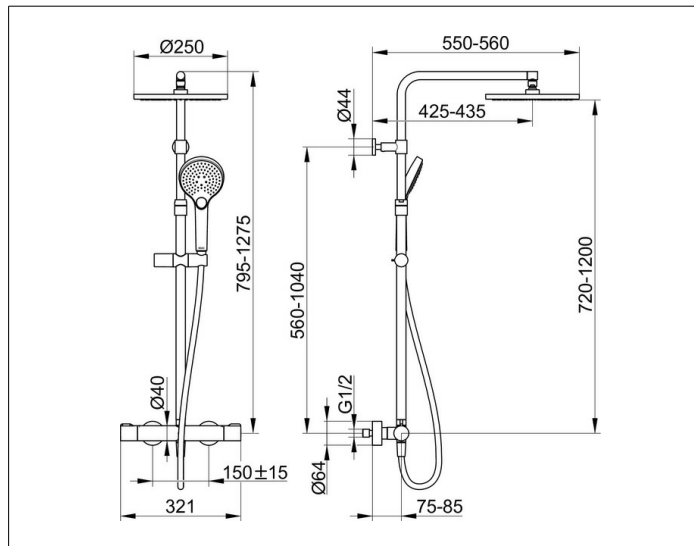

Plan blue

53926372321 Thermostatarmatur mit Kopfbrause

PRODUKT

ZEICHNUNG

PRODUKTBESCHREIBUNG

für AP Montage, Sicherheitssperre bei 38°C, Kopfbrause höhenverstellbar und schwenkbar, 250 mm rund (Durchflussmenge begrenzt auf 15 l/min., Handbrause mit Normal-, Soft- und Massagestrahl (Durchflussmenge begrenzt auf 12 l/min.), mit Brauseschieber und Brauseschlauch 1600 mm, Ab- und Umstellventil und Mischventil mit keramischen Dichtscheiben, Stichmaß 150 +/- 15 mm, Schlauchanschluss DN 15, eigensicher gegen Rückfließen nach DIN EN 1717, für Durchlauferhitzer geeignet

OBERFLÄCHE

schwarz matt

AUSSCHREIBUNGSTEXT

KEUCO PLAN BLUE Thermostat-Brausemischer mit Kopfbrause und Handbrause 53926 372321

Bestehend aus:
 - Thermostatarmatur in Oberfläche schwarz-matt inkl. Ab- und Umstellventil mit keramischen Dichtscheiben und hochwertiger Thermostatkartusche, Eigensicher gegen Rückfließen, geeignet für Durchlauferhitzer, Anschlussart: S-Anschlüsse G1/2, Schlauchanschluss G1/2, mit Temperaturbegrenzung, Breite der Armatur: 321mm Ausladung der Armatur: max. 105mm Stichmaß 150, Toleranzklasse +/- 15 mm

- Kopfbrause rund in Oberfläche schwarz-matt im Durchmesser 250mm, Anschlussart: G1/2, Durchfluss begrenzt auf 15l/min.

- Handbrause in Oberfläche schwarz-matt mit 3 Strahlarten Normal-, Soft und Massagestrahl, per Drucktaste umstellbar, Durchfluss begrenzt auf 12l/min.

- Brauseschieber für Schläuche mit konischer Mutter

- Brausehalter für Schläuche mit konischer Mutter

- Brauseschlauch, Länge: 1600 mm

- Shower Set höhenverstellbar (795 - 1.275mm) inkl. Wandbefestigung und Befestigungsmaterial