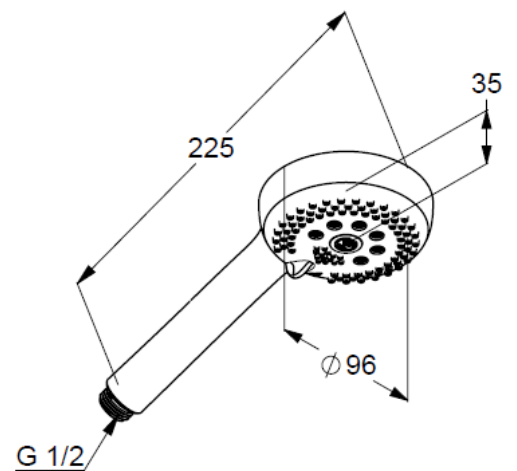

Technische Daten/ Technical Data

KLUDI LOGO
Handbrause 3 S
DN 15

Artikel- Nr.:
6830005-00WR9

Oberfläche:
05 chrom

Artikeltext
Hersteller KLUDI GmbH & Co. KG
Typ: KLUDI LOGO
Handbrause 3 S
Artikel- Nr.: 6830005-00WR9

Handbrause 3 S
mit 3 Strahlarten
Volumen/booster/smooth
mit Kalkschnellreinigung
Anschlussgewinde G $\frac{1}{2}$
Siebdichtung
Durchflussmenge bei 3 bar 8 l/min.

Produktabbildung/ Product picture

Maßzeichnung/ Dimensional drawing