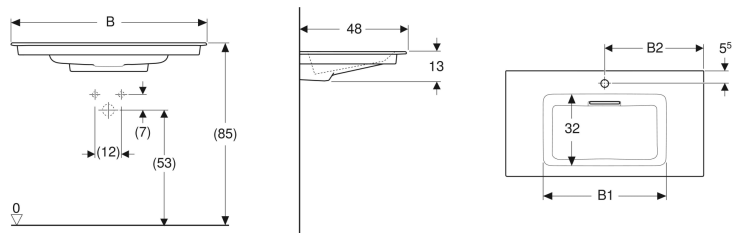

Geberit ONE Möbelwaschtisch CleanDrain

Beispielbild

Verwendungszwecke

- Zur Montage auf Waschtischunterschrank

Eigenschaften

- Abgang horizontal
- Schmalere Rand

- Überlauffunktion unsichtbar
- Betätigung über Zugstange
- Mit integriertem Haarsieb
- Hygienisch durch optimales Strömungsverhalten

Technische Daten

Werkstoff | Sanitärkeramik

Lieferumfang

- Möbelwaschtisch
- Ablaufblende mit Kammeinsatz, magnetische Befestigung
- Waschbeckenanschluss und Geruchsverschluss Raumsparmodell

Art.-Nr.	Mix & Match	Farbe / Oberfläche	Hahnloch	Überlauf	B	B1	B2	Breite Unterbank	Unterschrank	H	T	Ablagefläche	VE 1
505.001.00.1	Ja	Waschtisch: weiß / KeraTect Blende: weiß glänzend	ohne	ohne	60 cm	49 cm	60 cm			13 cm	48 cm	beidseitig	1 St.

Zubehör

- Geberit ONE Ablaufblende mit Kammeinsatz, Magnetbefestigung
- Geberit Drehbetätigung mit Kabelzug

- Mix & Match: Artikel gleicher Breite sind in den Serien Geberit ONE, Acanto, iCon frei kombinierbar