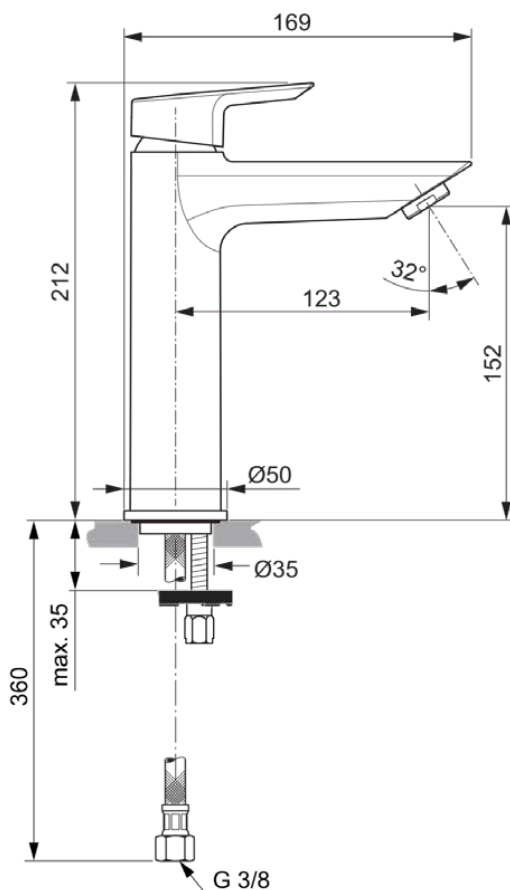

TESI

A6565AA

TESI | Waschtischarmatur 50x169x212 mm, 123 mm vertikaler Abstand bis Mitte Auslauf in chrom, 5 l/min (3 bar), ohne Ablaufgarnitur | EasyFix, BlueStart, EPD, FirmaFlow, SmartShine Oberfläche, NF-zertifiziert

Bild & Zeichnung

Allgemeine Informationen

Produktkategorie:	Waschtischarmaturen
Produktart:	Waschtischarmatur
Marke:	Ideal Standard
Kollektion:	TESI
Designer:	Artefakt
Colour:	AA - Chrom
Oberflächenveredelung:	glänzend
Maximale Höhe (mm):	212
Maximale Breite (mm):	50
Ausladung (mm):	169
Befestigungsart:	EasyFix
Nettogewicht (kg):	1.52
EAN Code:	4015413338295