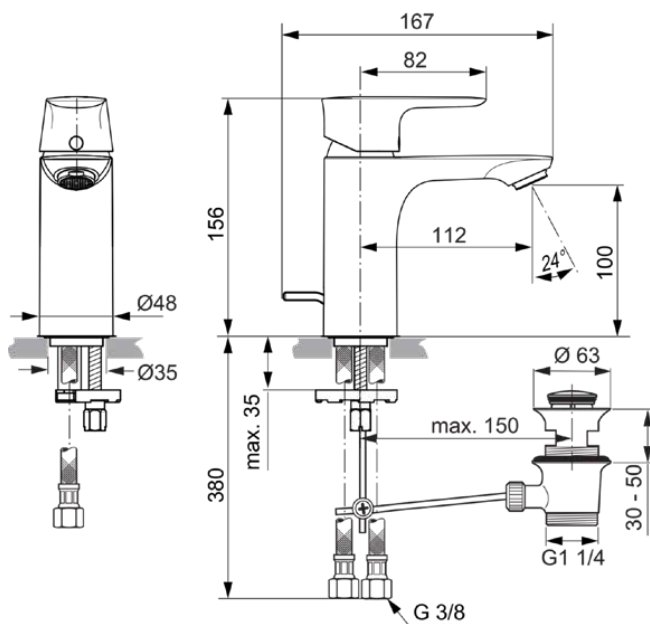

CONNECT AIR

A7021AA

CONNECT AIR | Waschtischarmatur 48x167x156 mm, 112 mm vertikaler Abstand bis Mitte Auslauf in chrom, 5 l/min (3 bar), mit Ablaufgarnitur | EasyFix, Click-Technologie, EPD, FirmaFlow, SmartShine Oberfläche

Bild & Zeichnung

Allgemeine Informationen

Produktkategorie:	Waschtischarmaturen
Produktart:	Waschtischarmatur
Marke:	Ideal Standard
Kollektion:	CONNECT AIR
Designer:	Ideal Standard
Colour:	AA - Chrom
Oberflächenveredelung:	glänzend
Maximale Höhe (mm):	156
Maximale Breite (mm):	48
Ausladung (mm):	167
Befestigungsart:	EasyFix
Nettogewicht (kg):	1.54
EAN Code:	4015413341981

Produktspezifikationen

IdealPure Technologie:	Nein
Mit Kettenöse:	Nein
Integrierte Elektronik:	Nein
Niederdruckmodell:	Nein
Material:	Metall
Material des Griffs:	Metall
Material der Ablaufgarnitur:	Metall
Materialspezifikation:	Messing
Maximaler Durchfluss bei 3 bar (l/min):	5
Maximaler Durchfluss bei 3 bar (l/min) für alle Auslässe:	5
Durchfluss bei 3 bar (l) - Auslauf:	5
Betriebs-Höchstdruck (bar):	10
Betriebs-Mindestdruck (bar):	0.5
PVD Technologie:	Nein
Smartshine:	Ja
Auslaufart:	Starr
Oberflächenschutz:	verchromt
Oberflächenveredelung:	glänzend
Strahlreglerart:	Luftsprudler
Sichtbarkeit des Strahlreglers:	Sichtbar
Strahlregler ist Vandalismus geschützt:	Nein
Temperaturbegrenzer:	Ja
Berührungslose Steuerung:	Nein
Griffart:	Betätigungshebel
Art der Temperaturkontrolle:	Manuelle Betätigung
Mit Verschlussstopfen:	Nein
Mit Rosette(n):	Nein
Mit Durchflussbegrenzer:	Ja
Mit Griff(en):	Ja
Mit Auslass:	Ja
Mit herausziebarer Spülbrause:	Nein
Mit Ablaufgarnitur:	Ja
Befestigungsart:	EasyFix
Montageart:	Hahnloch