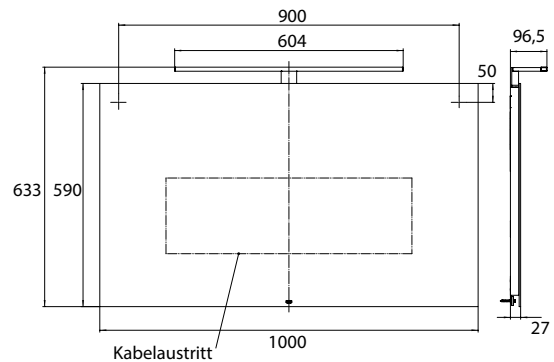

## PRODUKTINFORMATION

LED-Lichtspiegel mee, 1000 x 590 mm spiegel

Art.-Nr.4496 000 09

ca. 4.000 K, mit Sensor-Schalter (Ein/Aus), IP 44