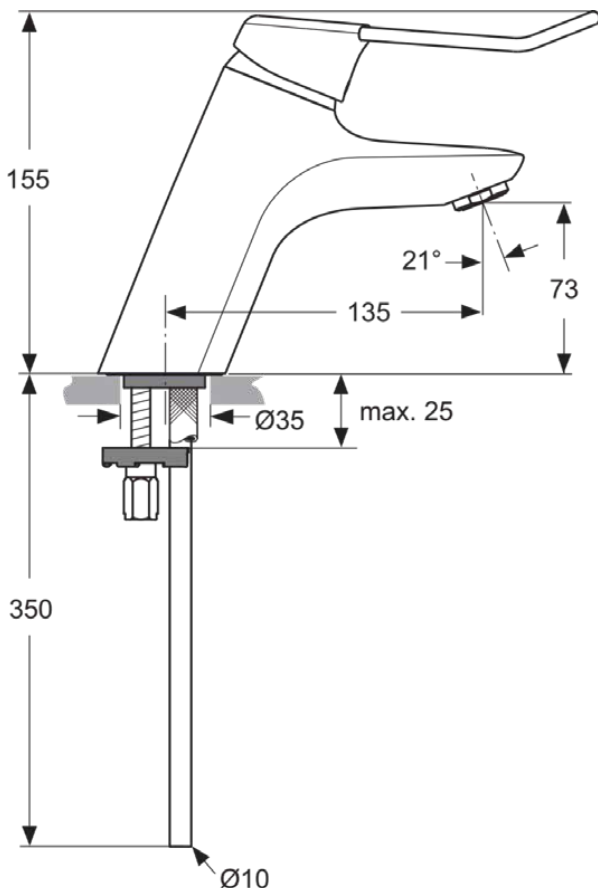

## A5825AA

CERAMIX BLUE | Waschtischarmatur 55x219x155 mm, 135 mm vertikaler Abstand bis Mitte Auslauf in chrom, 5 l/min (3 bar), ohne Ablaufgarnitur | EasyFix, Click-Technologie, CoolBody, EPD, FirmaFlow, IdealPure Technologie, Vandalismussicher, SmartShine Oberfläche

### Allgemeine Informationen

Produktkategorie:	Waschtischarmaturen
Produktart:	Waschtischarmatur
Marke:	Ideal Standard
Kollektion:	CERAMIX BLUE
Designer:	Artefakt
Colour:	AA - Chrom
Oberflächenveredelung:	glänzend
Maximale Höhe (mm):	155
Maximale Breite (mm):	55
Ausladung (mm):	219
Befestigungsart:	EasyFix
Nettogewicht (kg):	1.50
EAN Code:	4015413328777