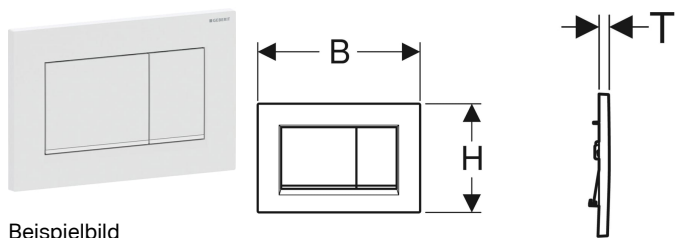

Geberit Sigma20 (ex Sigma30) Betätigungsplatte für 2-Mengen-Spülung, Square

Beispielbild

Verwendungszwecke

- Zur Spülauslösung bei Sigma UP-Spülkästen

Eigenschaften

- Betätigung von vorne

Lieferumfang

- Befestigungsrahmen
- 2 Distanzbolzen

- Drückerstangen schallgedämmt, werkzeuglose Schnelleinstellung

Technische Daten

Betätigungskraft (N) max. | 20 N

- 2 Drückerstangen

Art.-Nr.	Farbe / Oberfläche	Werkstoff	B	H	T	VE1	VE2	VE3
115.883.KK.1	Platte und Tasten: weiß Designstreifen: vergoldet	Kunststoff	24.6 cm	16.4 cm	1.2 cm	1 St.	10 St.	180 St.