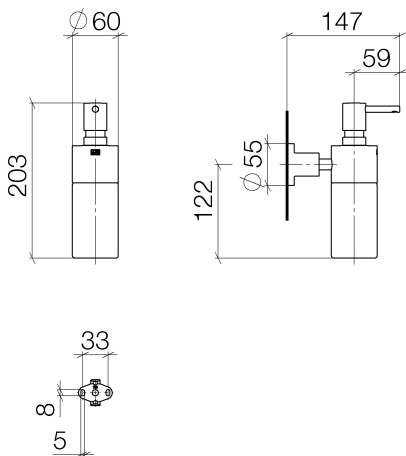

Waschtisch - Tara.

Spender Wandmodell - platin matt

Artikelnummer: 83 435 892-06

- Flasche aus Kristallglas, matt
- Breite 60 mm
- Höhe 200 mm
- Rosette Ø 55 mm
- 250 ml Flaschenvolumen
- Ausladung 144 mm

platin matt

Maßzeichnung

Alle Angaben in mm / inch = mm x 0,0394

Waschtisch - Tara.

Spender Wandmodell - platin matt

Artikelnummer: 83 435 892-06

Waschtisch - Tara.
Spender Wandmodell - platin matt
Artikelnummer: 83 435 892-06