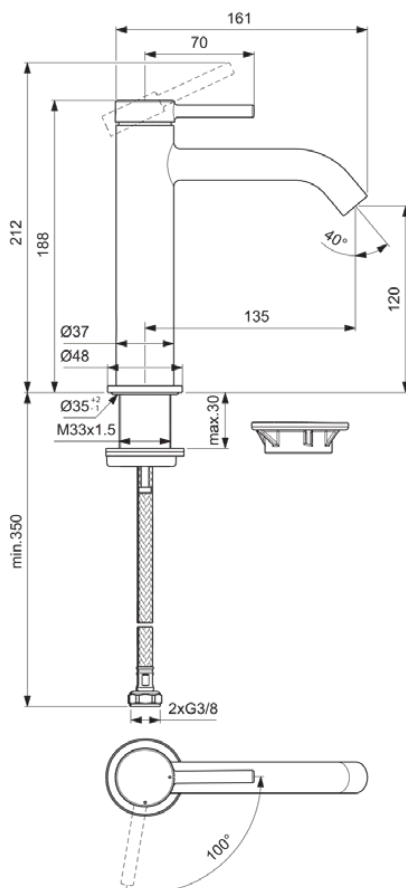

CERALINE NUOVO

BD760AA

CERALINE NUOVO | Waschtischarmatur 48x166.5x212 mm, 135 mm vertikaler Abstand bis Mitte Auslauf in chrom, 3.8 l/min (3 bar), ohne Ablaufgarnitur | Verdeckter Strahlregler, BlueStart, Vandalismussicher, SmartShine Oberfläche

Bild & Zeichnung

Allgemeine Informationen

Produktkategorie:	Waschtischarmaturen
Produktart:	Waschtischarmatur
Marke:	Ideal Standard
Kollektion:	CERALINE NUOVO
Designer:	Palomba Serafini Associati
Colour:	AA - Chrom
Oberflächenveredelung:	glänzend
Maximale Höhe (mm):	212
Maximale Breite (mm):	48
Ausladung (mm):	166.5
Befestigungsart:	Schaftverschraubung
Nettogewicht (kg):	0.91
EAN Code:	3800861124542

Normen: EN 248 | DIN 4109-1

Produktspezifikationen

Anzahl der Rosette(n):	1
Anzahl der Griffe:	1
BlueStart Technologie:	Ja
Farbcode:	AA
Farbbeschreibung:	chrom
Cool Body Technologie:	Nein
Easy-Fix Technologie:	Nein
Griffposition:	Oben
Mit Kettenöse:	Nein
Integrierte Elektronik:	Nein
Niederdruckmodell:	Nein
Material:	Metall
Material der Rosette(n):	Metall
Material der Ablaufgarnitur:	Metall
Materialspezifikation:	Messing