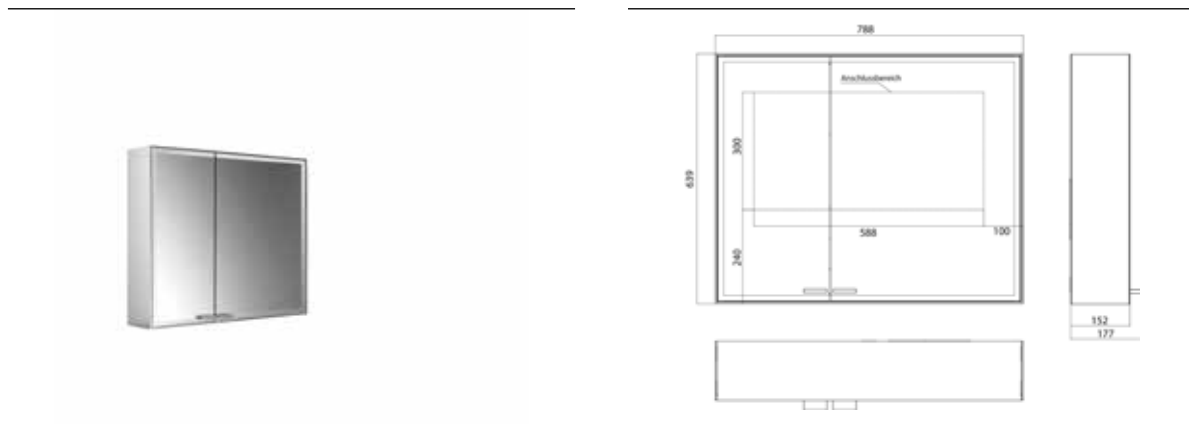

## PRODUKTINFORMATION

Lichtspiegelschrank prestige 2, 788 mm, Aufputzmodell, breite Tür rechts, IP 44 ohne light system

Art.-Nr.9897 070 02

Mit emco light system: Bedienung der Funktionen Ein/Aus, Lichtstärke, Lichtfarbe (2.700 bis 6.500 K) und Szenenauswahl (Cosmetic, Energizing, Relaxing) über App, Controller oder direkt am Touch-Bedienfeld. Vernetzung verschiedener Lichtquellen über Bluetooth. Detailinformationen zum emco light system unter [www.emco-bath.com](http://www.emco-bath.com). Ohne emco light system: stufenlose Lichtsteuerung An/Aus, Helligkeit und Lichtfarbe (2.700 bis 6.500 K) über drei integrierte Touchbedienfelder, Umlaufende LED-Beleuchtung, verspiegelte Rückwand, verspiegelte Seitenwände, 2 stufenlos einstellbare Glasablagen, 2 Steckdosen, Höhe: 639 mm