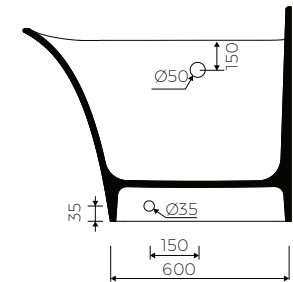

DELTA R

VORWAND BADEWANNE
CORNER BATHTUB

Rechts / Right Index: B/R-019-1553-916-M-00-00

Foto / photo: DELTA R

· Installationstyp / Recommended mounting method:
- Vorwand / Corner

· Passend für Armaturen/ Suitable with kind of faucets
- Freistehende Armatur / Floor mounted standing
- Wandarmatur / Wall mounted
- Waschtischarmatur / Countertop

· Material / Material:
- MARMOLIT®

· Bei der Anwendung von Siphon in höhe weniger als 98 mm keine Vertiefung im Fußboden notwendig / If the syphon height less 98 mm drilling below the floor surface is not required

Gewicht / Weight : 169 kg
Gewicht mit Wasser / Weight with water : 377 kg

LÄNGE LENGHT	BREITE WIDTH	HÖHE HEIGHT
1553	916	812

Bereich der Armatur-Anbohrungen /
space suitable for tap holes drilling

DIESES PRODUKT IST KOMBINIERBAR MIT: / PRODUCT COMPATIBLE WITH: