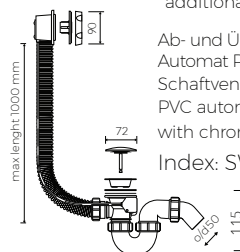

DELTA R

VORWAND BADEWANNE
CORNER BATHTUB

Rechts / Right Index: B/R-019-1553-916-M-00-00

Foto / photo: DELTA R

· Installationstyp / Recommended mounting method:
- Vorwand / Corner

· Passend für Armaturen/ Suitable with kind of faucets
- Freistehende Armatur / Floor mounted standing
- Wandarmatur / Wall mounted
- Waschtischarmatur / Countertop

Gewicht / Weight : 169 kg
Gewicht mit Wasser / Weight with water : 377 kg

LÄNGE LENGHT	BREITE WIDTH	HÖHE HEIGHT
1553	916	812

Bereich der Armatur-Anbohrungen /
space suitable for tap holes drilling

DIESES PRODUKT IST KOMBINIERBAR MIT: / PRODUCT COMPATIBLE WITH:

im Set / set included

Ablaufgarnitur ohne Überlauf
Schaftventil „Klick Klack“ - chrom/weiß*
PVC trap set
with chromed/white* waste and „Click Clack“ trigger

Index: SBK/SBKW*

*gegen Aufpreis /
additional fees apply

*gegen Aufpreis /
additional fees apply

Ablaufgarnitur mit Überlauf
Schaftventil „Klick Klack“ - chrom
PVC trap and overflow set
with chromed waste and „Click Clack“ trigger

Index: SWK*

*gegen Aufpreis /
additional fees apply