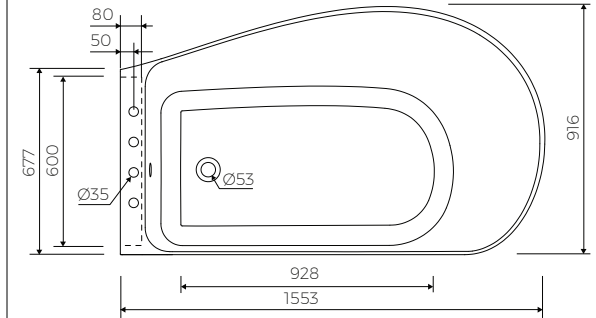

DELTA R

VORWAND BADEWANNE
CORNER BATHTUB

Rechts / Right Index: B/R-019-1553-916-M-00-00

Foto / photo: DELTA R

· Installationstyp / Recommended mounting method:
- Vorwand / Corner

· Passend für Armaturen/ Suitable with kind of faucets
- Freistehende Armatur / Floor mounted standing
- Wandarmatur / Wall mounted
- Waschtischarmatur / Countertop

· Material / Material:
- MARMOLIT®

· Bei der Anwendung von Siphon in höhe weniger als 98 mm keine Vertiefung im Fußboden notwendig / If the syphon height less 98 mm drilling below the floor surface is not required

Gewicht / Weight : 169 kg
Gewicht mit Wasser / Weight with water : 377 kg

LÄNGE LENGHT	BREITE WIDTH	HÖHE HEIGHT
1553	916	812

Bereich der Armatur-Anbohrungen /
space suitable for tap holes drilling

DIESES PRODUKT IST KOMBINIERBAR MIT: / PRODUCT COMPATIBLE WITH: