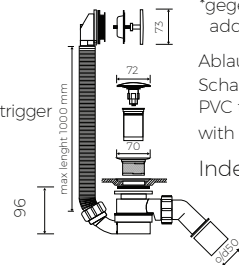

DELTA R

VORWAND BADEWANNE
CORNER BATHTUB

Rechts / Right Index: B/R-019-1553-916-M-00-00

Foto / photo: DELTA R

· Installationstyp / Recommended mounting method:
- Vorwand / Corner

· Passend für Armaturen/ Suitable with kind of faucets
- Freistehende Armatur / Floor mounted standing
- Wandarmatur / Wall mounted
- Waschtischarmatur / Countertop

· Material / Material:
- MARMOLIT®

· Bei der Anwendung von Siphon in höhe weniger als 98 mm keine Vertiefung im Fußboden notwendig / If the syphon height less 98 mm drilling below the floor surface is not required

Gewicht / Weight : 169 kg
Gewicht mit Wasser / Weight with water : 377 kg

LÄNGE LENGHT	BREITE WIDTH	HÖHE HEIGHT
1553	916	812

Bereich der Armatur-Anbohrungen /
space suitable for tap holes drilling

DIESES PRODUKT IST KOMBINIERBAR MIT: / PRODUCT COMPATIBLE WITH:

im Set / set included

Ablaufgarnitur ohne Überlauf
Schaftventil „Klick Klack“ - chrom/weiß*
PVC trap set
with chromed/white* waste and „Click Clack“ trigger

Index: SBK/SBKW*

*gegen Aufpreis /
additional fees apply