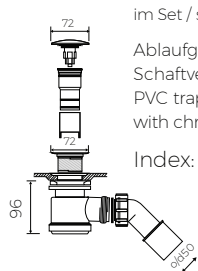

DELTA R

VORWAND BADEWANNE
CORNER BATHTUB

Rechts / Right Index: B/R-019-1553-916-M-00-00

Foto / photo: DELTA R

· Installationstyp / Recommended mounting method:
- Vorwand / Corner

· Passend für Armaturen/ Suitable with kind of faucets
- Freistehende Armatur / Floor mounted standing
- Wandarmatur / Wall mounted
- Waschtischarmatur / Countertop

· Material / Material:
- MARMOLIT®

· Bei der Anwendung von Siphon in höhe weniger als 98 mm keine Vertiefung im Fußboden notwendig / If the syphon height less 98 mm drilling below the floor surface is not required

Gewicht / Weight : 169 kg
Gewicht mit Wasser / Weight with water : 377 kg

LÄNGE LENGHT	BREITE WIDTH	HÖHE HEIGHT
1553	916	812

Bereich der Armatur-Anbohrungen /
space suitable for tap holes drilling

DIESES PRODUKT IST KOMBINIERBAR MIT: / PRODUCT COMPATIBLE WITH:

im Set / set included

Ablaufgarnitur ohne Überlauf
Schaftventil „Klick Klack“ - chrom/weiß*
PVC trap set
with chromed/white* waste and „Click Clack“ trigger

Index: SBK/SBKW*

*gegen Aufpreis /
additional fees apply