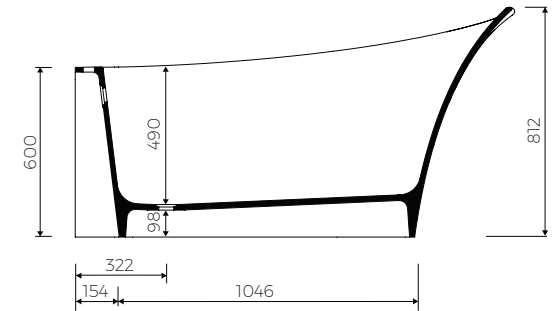

DELTA R

VORWAND BADEWANNE
CORNER BATHTUB

Rechts / Right Index: B/R-019-1553-916-M-00-00

Foto / photo: DELTA R

· Installationstyp / Recommended mounting method:
- Vorwand / Corner

· Passend für Armaturen/ Suitable with kind of faucets
- Freistehende Armatur / Floor mounted standing
- Wandarmatur / Wall mounted
- Waschtischarmatur / Countertop

· Material / Material:
- MARMOLIT®

· Bei der Anwendung von Siphon in höhe weniger als 98 mm keine Vertiefung im Fußboden notwendig / If the syphon height less 98 mm drilling below the floor surface is not required

Gewicht / Weight : 169 kg
Gewicht mit Wasser / Weight with water : 377 kg

LÄNGE LENGHT	BREITE WIDTH	HÖHE HEIGHT
1553	916	812

Bereich der Armatur-Anbohrungen /
space suitable for tap holes drilling

DIESES PRODUKT IST KOMBINIERBAR MIT: / PRODUCT COMPATIBLE WITH: