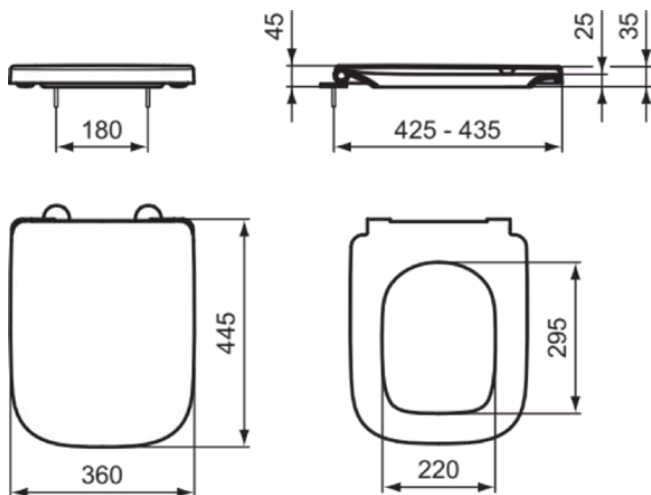

I.LIFE B

T468358

I.LIFE B | Wrapover Sitz 360x445x45 mm in heather | SoftClosing WC

Bild & Zeichnung

Allgemeine Informationen

Produktkategorie:	WC-Sitze
Produktart:	Wrapover Sitz
Marke:	Ideal Standard
Kollektion:	I.LIFE B
Designer:	Palomba Serafini Associati
Colour:	58 - Heather
Oberflächenveredelung:	Matt
Maximale Höhe (mm):	45
Maximale Breite (mm):	360
Ausladung (mm):	445
Befestigungsart:	Scharnierset
Nettogewicht (kg):	2.46
EAN Code:	8014140511779

Funktionen

SoftClosing WC

Downloads

- [Installation Guide](#)
- [Spare Parts List](#)

Produktspezifikationen

Diebstahlschutz:	Nein
Schließmechanismus:	Soft close
Farbcode:	58
Farbbeschreibung:	heather
Stangenscharnier:	Nein
Befestigungsart:	Oben
Geeignet für handelsübliche Toiletten:	Nein
Material des Scharniers:	Edelstahl
Material:	Kunststoff
Materialspezifikation:	Duroplast
PVD Technologie:	Nein
Schnellwechsel Option:	Ja
Schlankes Modell:	Nein
Oberflächenveredelung:	Matt
Mit Hygieneausparung / fester Toilettensitz:	Nein
Mit Motiv:	Nein