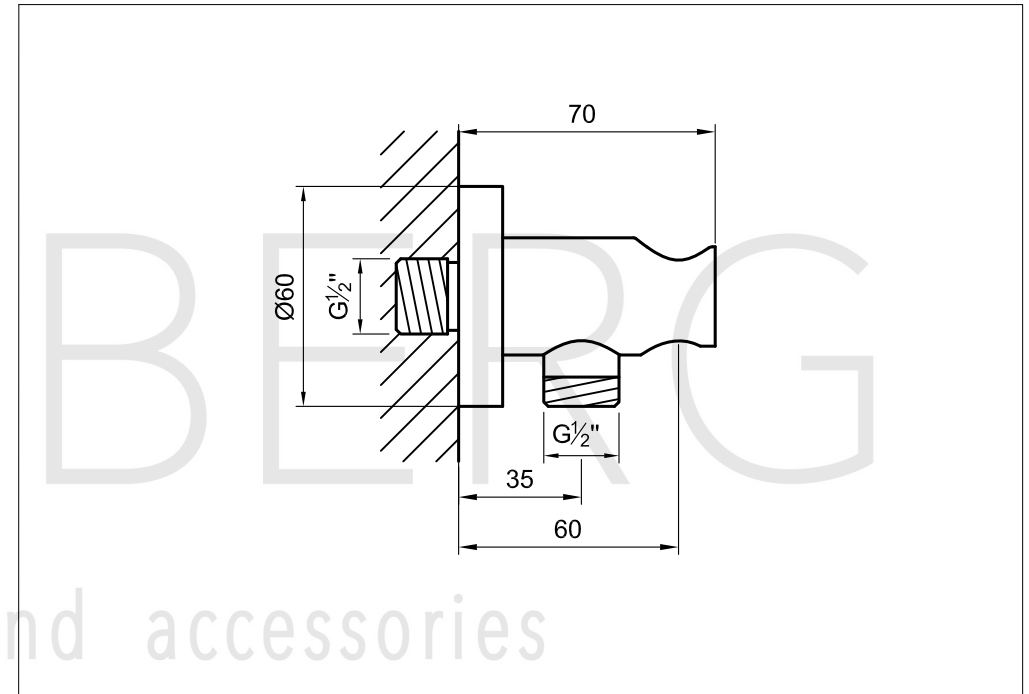

STEINBERG

Brause Wandhalter

Art.Nr.100 1667

Installation

Technische Zeichnung

Explosionszeichnung