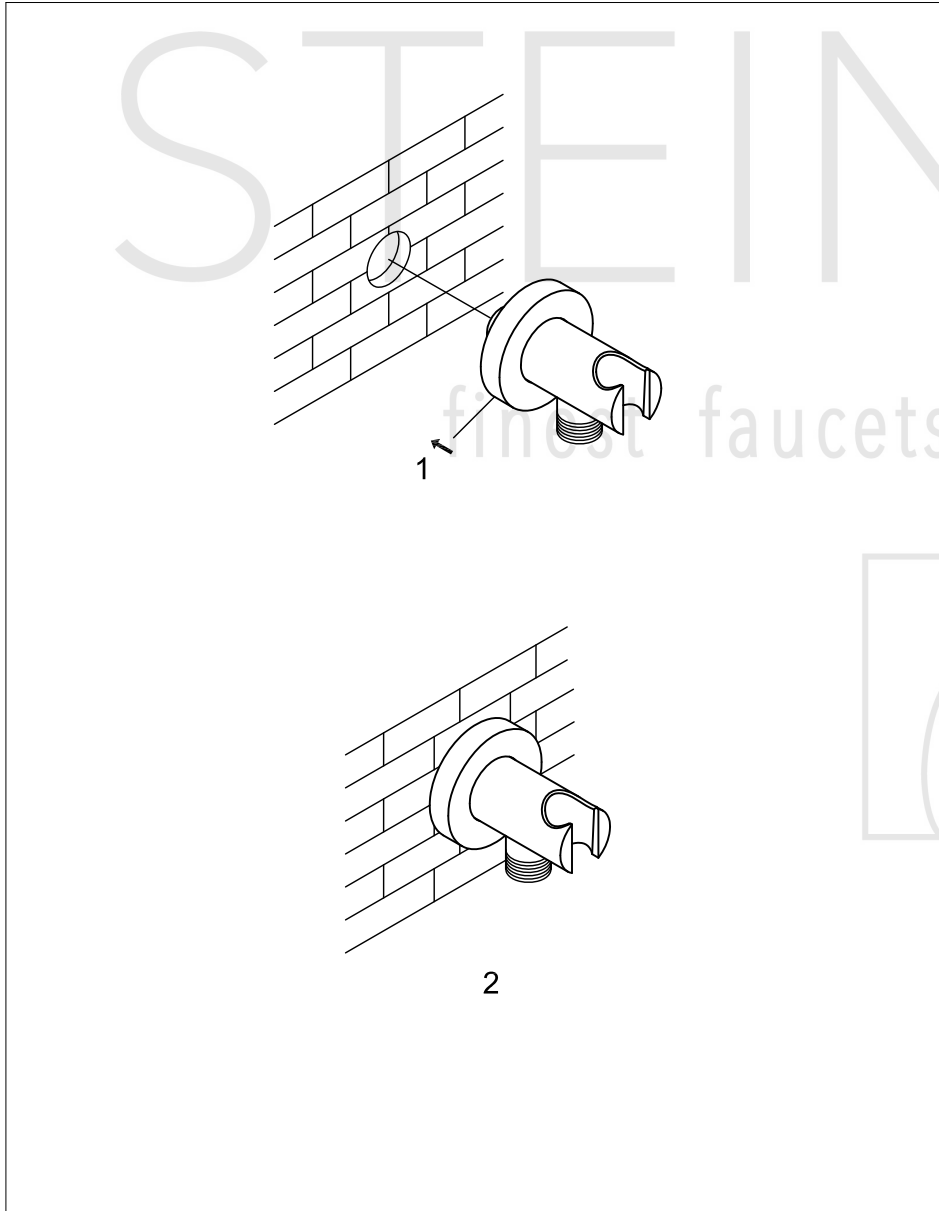

STEINBERG

Brause Wandhalter

Art.Nr.100 1667

Installation

Technische Zeichnung

Explosionszeichnung