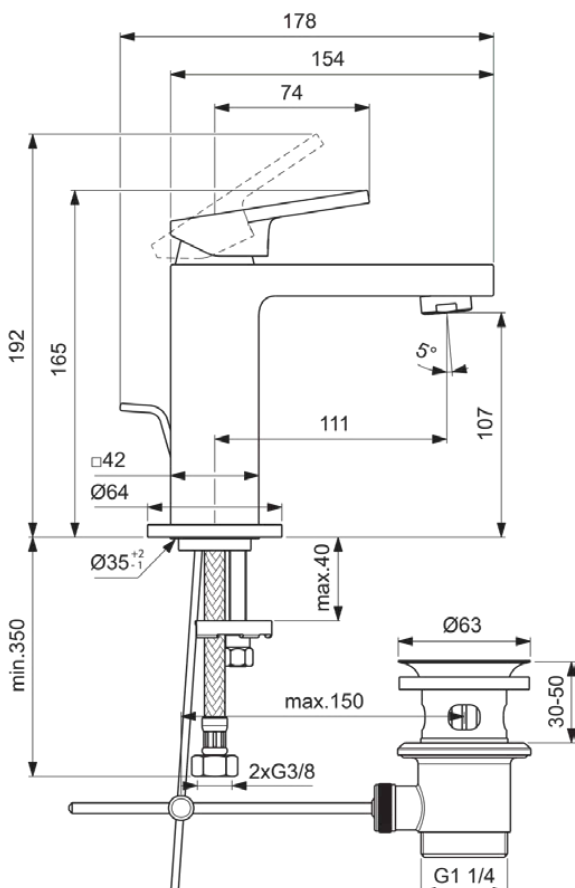

EXTRA

BD500A5

EXTRA | Waschtischarmatur 64x178x165 mm, 111 mm vertikaler Abstand bis Mitte Auslauf in magnetic grey, 5 l/min (3 bar), mit Ablaufgarnitur | EasyFix, FirmaFlow, PVD Technologie

Bild & Zeichnung

Allgemeine Informationen

Produktkategorie:	Waschtischarmaturen
Produktart:	Waschtischarmatur
Marke:	Ideal Standard
Kollektion:	EXTRA
Designer:	Palomba Serafini Associati
Colour:	A5 - Magnetic Grey
Oberflächenveredelung:	satin
Maximale Höhe (mm):	165
Maximale Breite (mm):	64
Ausladung (mm):	178
Befestigungsart:	EasyFix
Nettogewicht (kg):	2.00
EAN Code:	3800861112044

Produktspezifikationen

Anzahl der Rosette(n):	1
Anzahl der Griffe:	1
BlueStart Technologie:	Nein
Farbcode:	A5
Farbbeschreibung:	magnetic grey
Cool Body Technologie:	Nein
Easy-Fix Technologie:	Ja
FirmaFlow Kartusche:	Ja
Griffposition:	Oben
Mit Kettenöse:	Nein
Integrierte Elektronik:	Nein
Niederdruckmodell:	Nein
Maximaler Durchfluss bei 3 bar (l/min):	5
Maximaler Durchfluss bei 3 bar (l/min) für alle Auslässe:	5

EXTRA

BD500A5

EXTRA | Waschtischarmatur 64x178x165 mm, 111 mm vertikaler Abstand bis Mitte Auslauf in magnetic grey, 5 l/min (3 bar), mit Ablaufgarnitur | EasyFix, FirmaFlow, PVD Technologie

Produktspezifikationen