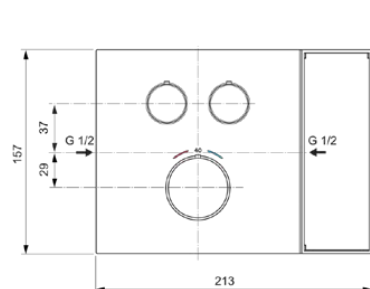

## A7894GN

CERATHERM NAVIGO SOLOS | Brausearmatur UP Bausatz 2 213x41x157 mm in silver storm, Kit 1 required, 24 l/min (3 bar) | Thermostatfunktion, Wasser- & Energiesparend, Sicherheitssperre, PVD Technologie

### Allgemeine Informationen

Produktkategorie:	Brausearmaturen
Produktart:	Brausearmatur UP Bausatz 2
Marke:	Ideal Standard
Kollektion:	CERATHERM NAVIGO SOLOS
Designer:	Palomba Serafini Associati
Colour:	GN - Silver Storm
Oberflächenveredelung:	satın
Maximale Höhe (mm):	157
Maximale Breite (mm):	213
Ausladung (mm):	41 - 63
Befestigungsart:	Kit 1 benötigt
Nettogewicht (kg):	0.00
EAN Code:	4015413355025

### Produktspezifikationen

Anzahl der Rosette(n):	1
Anzahl der Griffe:	1
Farbcode:	GN
Farbbeschreibung:	silver storm
Cool Body Technologie:	Nein
Absperrbare S-Anschlüsse:	Nein
Einstellbar Spülzeit:	Nein
Griffposition:	Vorderseite
Material:	Metall
Material der Rosette(n):	Kunststoff
Materialspezifikation:	Messing
Maximaler Durchfluss bei 3 bar (l/min):	24
Maximaler Durchfluss bei 3 bar (l/min) für alle Auslässe:	24
Durchfluss bei 3 bar (l) - Auslauf:	24
Geräuschgedämpfte S-Anschlüsse:	Nein
PVD Technologie:	Ja
Form der Rosette(n):	Rechteckig
Oberflächenschutz:	PVD
Oberflächenveredelung:	satın
Temperaturbegrenzer:	Ja
Thermostatisch:	Ja