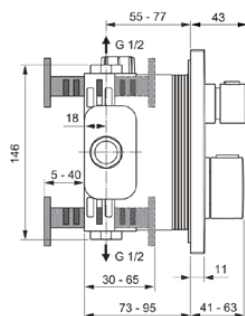

CERATHERM NAVIGO SOLOS

A7894GN

CERATHERM NAVIGO SOLOS | Brausearmatur UP Bausatz 2 213x41x157 mm in silver storm, Kit 1 required, 24 l/min (3 bar) | Thermostatfunktion, Wasser- & Energiesparend, Sicherheitssperre, PVD Technologie

Bild & Zeichnung

Allgemeine Informationen

Produktkategorie:	Brausearmaturen
Produktart:	Brausearmatur UP Bausatz 2
Marke:	Ideal Standard
Kollektion:	CERATHERM NAVIGO SOLOS
Designer:	Palomba Serafini Associati
Colour:	GN - Silver Storm
Oberflächenveredelung:	satın
Maximale Höhe (mm):	157
Maximale Breite (mm):	213
Ausladung (mm):	41 - 63
Befestigungsart:	Kit 1 benötigt
Nettogewicht (kg):	0.00
EAN Code:	4015413355025

Funktionen

	Thermostatfunktion		Wasser- & Energiesparend
	Sicherheitssperre		PVD Technologie

Produktspezifikationen

Anzahl der Rosette(n):	1
Anzahl der Griffe:	1
Farbcode:	GN
Farbbeschreibung:	silver storm
Cool Body Technologie:	Nein
Absperrbare S-Anschlüsse:	Nein
Einstellbar Spülzeit:	Nein
Griffposition:	Vorderseite
Material:	Metall
Material der Rosette(n):	Kunststoff
Materialspezifikation:	Messing
Maximaler Durchfluss bei 3 bar (l/min):	24
Maximaler Durchfluss bei 3 bar (l/min) für alle Auslässe:	24
Durchfluss bei 3 bar (l) - Auslauf:	24
Geräuschgedämpfte S-Anschlüsse:	Nein
PVD Technologie:	Ja
Form der Rosette(n):	Rechteckig
Oberflächenschutz:	PVD
Oberflächenveredelung:	satın
Temperaturbegrenzer:	Ja
Thermostatisch:	Ja