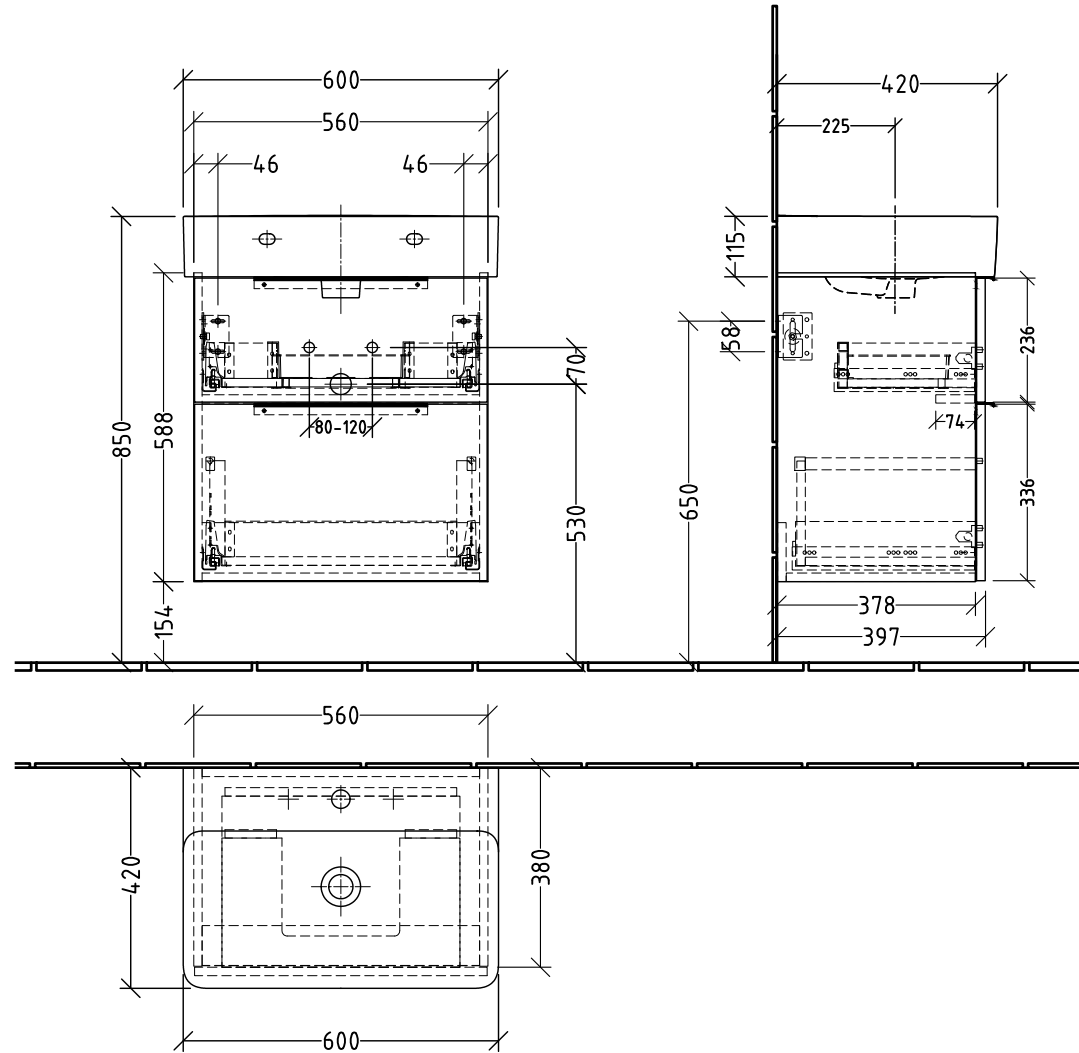

3T821

zu VAL 810283 104/108/109/111/112/158 - 600mm

Siphonangaben
vom Hersteller

SANIPA
Villaverde & Bock Group

Montagezeichnung
3way - SM, SF

Zeichner
SKJ
Datum
20.05.2020

Alle Angaben in mm - Technische Änderungen vorbehalten.
Diese Zeichnung ist unser geistiges Eigentum und darf ohne unsere
Genehmigung nicht kopiert oder Dritten zugänglich gemacht werden.