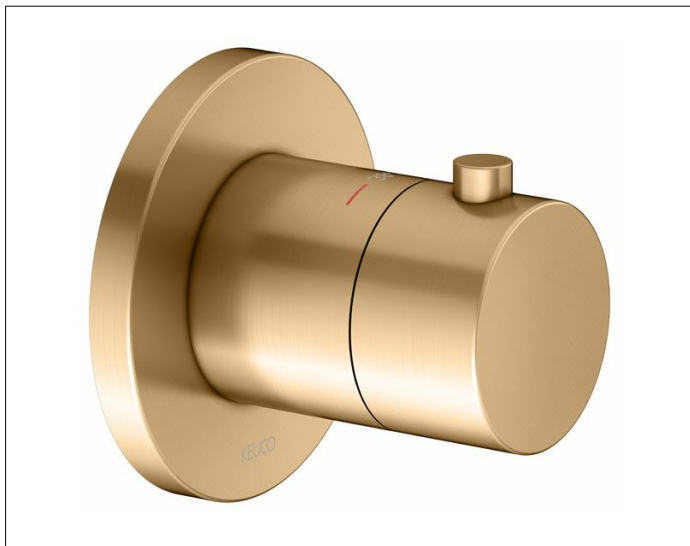

IXMO

59553250001 Thermostataratur UP DN 15

PRODUKT

ZEICHNUNG

PRODUKTBESCHREIBUNG

Fertigset bestehend aus:
Griff, Hülse und Rosette (rund)
passend für UP Funktionseinheit Art.-Nr. 59553 000070
geräuschgeprüft

OBERFLÄCHE

Messing gebürstet

AUSSCHREIBUNGSTEXT

KEUCO IXMO Thermostataratur UP DN15, 59553250001
Thermostataratur in galvanischer Oberfläche Messing gebürstet,
für Dusche und Wanne aus entzinkungsarmen Messing,
mit runder Rosette, frei positionierbar,
mit eingebauter Vorrichtung für vertauschte Wasserwege,
integrierter Einbautiefenausgleich von 80 - 110 mm,
hochwertige Temperaturregeleinheit, Sicherheitssperre bei 38°,
Fertigset bestehend aus:
Griff, Hülse, Rosette (rund),
Rosettendurchmesser 90 mm, Stärke 10mm,
Gesamtausladung 80mm,
passend für UP Funktionseinheit Art.-Nr. 59553000070