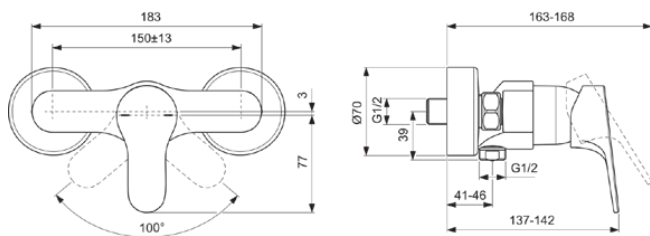

## BC842AA

CERABASE | Brausearmatur AP 220x163x115 mm in chrom, 20 l/min (3 bar) | Click-Technologie, FirmaFlow, SmartShine Oberfläche

### Allgemeine Informationen

Produktkategorie:	Brausearmaturen
Produktart:	Brausearmatur AP
Marke:	Ideal Standard
Kollektion:	CERABASE
Designer:	Palomba Serafini Associati
Colour:	AA - Chrom
Oberflächenveredelung:	glänzend
Maximale Höhe (mm):	115
Maximale Breite (mm):	220
Ausladung (mm):	163
Befestigungsart:	S-Anschluss
Nettogewicht (kg):	1.39
EAN Code:	3800861114499