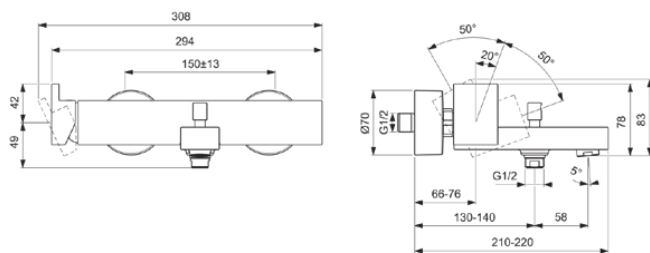

EXTRA

BD513A2

EXTRA | Badearmatur AP 294x210x91 mm, 188 mm vertikaler Abstand bis Mitte Auslauf in brushed gold, 20.0 l/min (3 bar) | Click-Technologie, FirmaFlow, PVD Technologie

Bild & Zeichnung

Allgemeine Informationen

Produktkategorie:	Badearmaturen
Produktart:	Badearmatur AP
Marke:	Ideal Standard
Kollektion:	EXTRA
Designer:	Palomba Serafini Associati
Colour:	A2 - Brushed Gold
Oberflächenveredelung:	satin
Maximale Höhe (mm):	91
Maximale Breite (mm):	294
Ausladung (mm):	210 - 220
Befestigungsart:	S-Anschluss
Nettogewicht (kg):	2.21
EAN Code:	3800861111788

Produktspezifikationen

Anzahl der Rosette(n):	2
Anzahl der Griffe:	1
Farbcode:	A2
Farbbeschreibung:	brushed gold
Cool Body Technologie:	Nein
Absperrbare S-Anschlüsse:	Nein
FirmaFlow Kartusche:	Ja
Einstellbar Spülzeit:	Nein
Griffposition:	Seitlich
Niederdruckmodell:	Nein
Material:	Metall
Materialspezifikation:	Messing
Maximaler Durchfluss bei 3 bar (l/min):	20.0
Maximaler Durchfluss bei 3 bar (l/min) für alle Auslässe:	12/20

EXTRA

BD513A2

EXTRA | Badearmatur AP 294x210x91 mm, 188 mm vertikaler Abstand bis Mitte Auslauf in brushed gold, 20.0 l/min (3 bar) | Click-Technologie, FirmaFlow, PVD Technologie

Produktspezifikationen

Durchfluss bei 3 bar (l) - Handbrause:	12
Durchfluss bei 3 bar (l) - Auslauf:	20
Geräuschgedämpfte S-Anschlüsse:	Nein
PVD Technologie:	Ja
Form der Rosette(n):	Rund
Gewindeanschluss des Brauseschlauchs:	G 1/2
Auslaufart:	Starr
Oberflächenschutz:	PVD
Oberflächenveredelung:	satın
Strahlreglerart:	Luftsprudler
Sichtbarkeit des Strahlreglers:	Sichtbar
Temperaturbegrenzer:	Ja
Griffart:	Betätigungshebel
Art der Temperaturkontrolle:	Manuelle Betätigung
Mit S-Anschlüssen:	Ja
Mit Umstellereinheit:	Ja
Mit Rosette(n):	Ja
Mit Griff(en):	Ja
Mit Handbrause-Set:	Nein
Mit Kopfbrause:	Nein
Mit Auslass:	Ja
Mit Ablage(n):	Nein
Mit Brausekombination:	Nein
Befestigungsart:	S-Anschluss
Montageart:	wandhängend