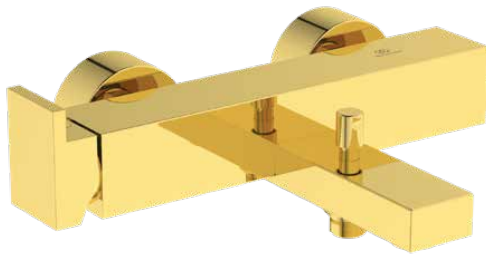

EXTRA

BD513A2

EXTRA | Badearmatur AP 294x210x91 mm, 188 mm vertikaler Abstand bis Mitte Auslauf in brushed gold, 20.0 l/min (3 bar) | Click-Technologie, FirmaFlow, PVD Technologie

Bild & Zeichnung

Allgemeine Informationen

Produktkategorie:	Badearmaturen
Produktart:	Badearmatur AP
Marke:	Ideal Standard
Kollektion:	EXTRA
Designer:	Palomba Serafini Associati
Colour:	A2 - Brushed Gold
Oberflächenveredelung:	satin
Maximale Höhe (mm):	91
Maximale Breite (mm):	294
Ausladung (mm):	210 - 220
Befestigungsart:	S-Anschluss
Nettogewicht (kg):	2.21
EAN Code:	3800861111788

Produktspezifikationen

Anzahl der Rosette(n):	2
Anzahl der Griffe:	1
Farbcode:	A2
Farbbeschreibung:	brushed gold
Cool Body Technologie:	Nein
Absperrbare S-Anschlüsse:	Nein
FirmaFlow Kartusche:	Ja
Einstellbar Spülzeit:	Nein
Griffposition:	Seitlich
Niederdruckmodell:	Nein
Material:	Metall
Materialspezifikation:	Messing
Maximaler Durchfluss bei 3 bar (l/min):	20.0
Maximaler Durchfluss bei 3 bar (l/min) für alle Auslässe:	12/20

EXTRA

BD513A2

EXTRA | Badearmatur AP 294x210x91 mm, 188 mm vertikaler Abstand bis Mitte Auslauf in brushed gold, 20.0 l/min (3 bar) | Click-Technologie, FirmaFlow, PVD Technologie

Produktspezifikationen

Durchfluss bei 3 bar (l) - Handbrause:	12
Durchfluss bei 3 bar (l) - Auslauf:	20
Geräuschgedämpfte S-Anschlüsse:	Nein
PVD Technologie:	Ja
Form der Rosette(n):	Rund
Gewindeanschluss des Brauseschlauchs:	G 1/2
Auslaufart:	Starr
Oberflächenschutz:	PVD
Oberflächenveredelung:	satın
Strahlreglerart:	Luftsprudler
Sichtbarkeit des Strahlreglers:	Sichtbar
Temperaturbegrenzer:	Ja
Griffart:	Betätigungshebel
Art der Temperaturkontrolle:	Manuelle Betätigung
Mit S-Anschlüssen:	Ja
Mit Umstellereinheit:	Ja
Mit Rosette(n):	Ja
Mit Griff(en):	Ja
Mit Handbrause-Set:	Nein
Mit Kopfbrause:	Nein
Mit Auslass:	Ja
Mit Ablage(n):	Nein
Mit Brausekombination:	Nein
Befestigungsart:	S-Anschluss
Montageart:	wandhängend