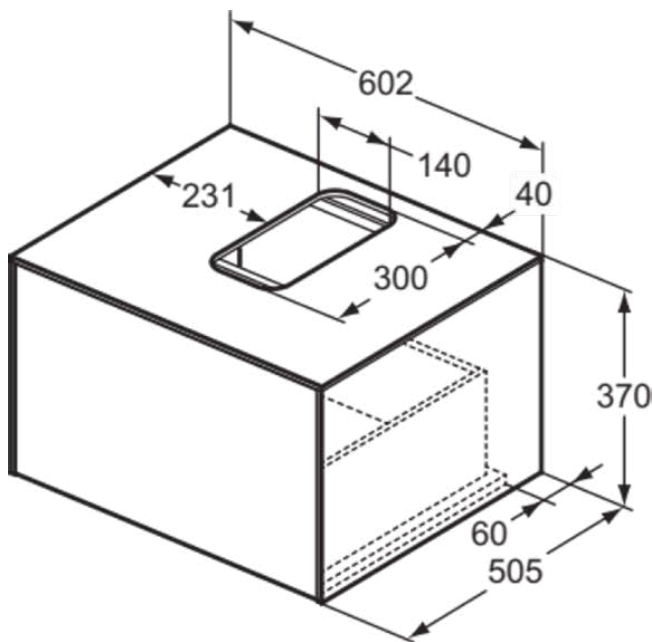

CONCA

T3928Y2

CONCA | Waschtisch-Unterschrank 602x505x370 mm in anthrazit matt lackiert, 1 Schublade | Vollauszug, Push-to-open, SoftClosing, Vormontiert, Nachhaltig gewonnenes Holz, Echtholz furnier

Bild & Zeichnung

Allgemeine Informationen

Produktkategorie:	Möbel
Produktart:	Waschtisch-Unterschrank
Marke:	Ideal Standard
Kollektion:	CONCA
Designer:	Palomba Serafini Associati
Colour:	Y2 - Anthrazit Matt Lackiert
Oberflächenveredelung:	Matt
Maximale Höhe (mm):	370
Maximale Breite (mm):	602
Ausladung (mm):	505
Befestigungsart:	Befestigungsset
Nettogewicht (kg):	26.50
EAN Code:	8014140459729

CONCA

T3928Y2

CONCA | Waschtisch-Unterschrank 602x505x370 mm in anthrazit matt lackiert, 1 Schublade | Vollauszug, Push-to-open, SoftClosing, Vormontiert, Nachhaltig gewonnenes Holz, Echtholz furnier

Produktspezifikationen