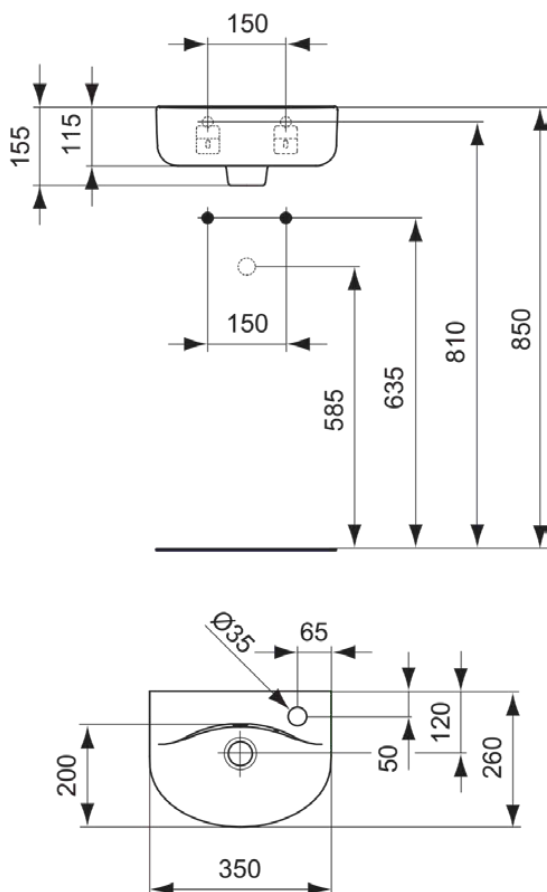

CONNECT

E7913MA

CONNECT | Handwaschbecken 350x260x155 mm in weiß, 1 Hahnloch, mit Überlauf | Platzsparender Waschtisch, IdealPlus

Bild & Zeichnung

Allgemeine Informationen

Produktkategorie:	Waschtische
Produktart:	Handwaschbecken
Marke:	Ideal Standard
Kollektion:	CONNECT
Designer:	Studio Levien
Colour:	MA - Weiß
Oberflächenveredelung:	glänzend
Maximale Höhe (mm):	155
Maximale Breite (mm):	350
Ausladung (mm):	260
Nettogewicht (kg):	7.00
EAN Code:	5017830399643

Features

Platzsparender Waschtisch

IdealPlus

Downloads

- EPD

Produktstandards & Zertifikate

Normen:	EN 14688
Declaration of Performance classification (DoP):	CL25

Produktspezifikationen

CONNECT

E7913MA

CONNECT | Handwaschbecken 350x260x155 mm in weiß, 1 Hahnloch, mit Überlauf | Platzsparender Waschtisch, IdealPlus

Produktspezifikationen

Mit Überlauf:	Ja
Mit Siphon:	Nein
Montageart:	wandhängend