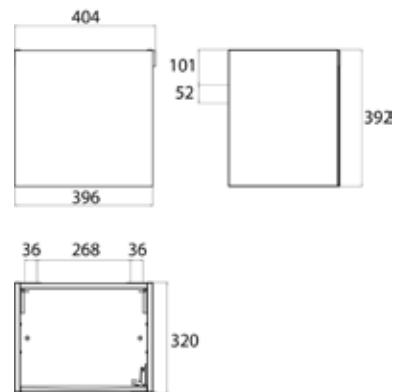

## PRODUKTINFORMATION

Waschtisch-Unterschrank, 400 mm. Korpus aus Lackfronten, Hochglanz, passend zu den Waschtischen 9577 114 40/41/42. Tür mit Glasfront und Griff in chrom. schwarz

Art.-Nr.9583 275 24