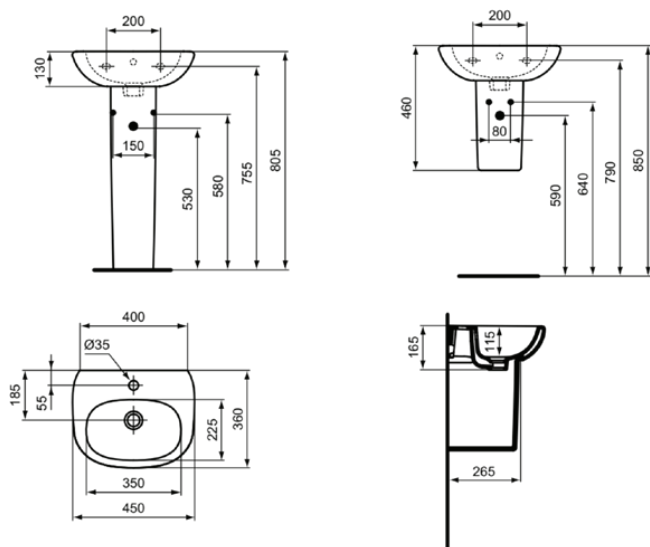

CONNECT

E711401

CONNECT | Wandsäule 170x265x340 mm in weiß glänzend

Bild & Zeichnung

Allgemeine Informationen

Produktkategorie:	Säulen
Produktart:	Wandsäule
Marke:	Ideal Standard
Kollektion:	CONNECT
Designer:	Ideal Standard
Colour:	01 - Weiß Glänzend
Oberflächenveredelung:	glänzend
Maximale Höhe (mm):	340
Maximale Breite (mm):	170
Ausladung (mm):	265
Befestigungsart:	Befestigungsset
Nettogewicht (kg):	6.50
EAN Code:	5017830399117

Downloads

- [EPD](#)

Produktspezifikationen

Farbcode:	01
Farbbeschreibung:	weiß glänzend
Material:	Keramik
Materialspezifikation:	Feinfeuerton
PVD Technologie:	Nein
Oberflächenveredelung:	glänzend
Befestigungsart:	Befestigungsset
Montageart:	wandhängend