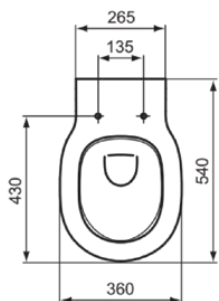

CONNECT AIR

E0054V3

CONNECT AIR | Wand-WC 365x545x350 mm in schwarz seidenmatt, CL1 Vollspülung 4.5 - 6 l/min, horizontaler Ablauf | CL1, CL2, Spültechnologie AquaBlade

Bild & Zeichnung

Allgemeine Informationen

Produktkategorie:	Toiletten
Produktart:	Wand-WC
Marke:	Ideal Standard
Kollektion:	CONNECT AIR
Designer:	Studio Levien
Colour:	V3 - Schwarz Seidenmatt
Oberflächenveredelung:	satin
Maximale Höhe (mm):	350
Maximale Breite (mm):	365
Ausladung (mm):	545
Befestigungsart:	Befestigungsschrauben
Nettogewicht (kg):	22.36
EAN Code:	5017830553519

Produktspezifikationen

CL1 Vollspülung maximal (Liter):	6
CL1 Vollspülung minimal (Liter):	4.5
CL2 Vollspülung maximal (Liter):	6
Kindertoilette:	Nein
Farbcode:	V3
Farbbeschreibung:	schwarz seidenmatt
Verdeckte Befestigung:	Ja
Spülart:	Tiefspül-WC
Barrierefreies Produkt:	Nein
Material:	Keramik
Materialspezifikation:	Glasiertes Porzellan
Position des Auslass:	Mitte
Ausrichtung des Auslass:	Horizontal

CONNECT AIR

E0054V3

CONNECT AIR | Wand-WC 365x545x350 mm in schwarz seidenmatt, CL1 Vollspülung 4.5 - 6 l/min, horizontaler Ablauf | CL1, CL2, Spültechnologie AquaBlade

Produktspezifikationen

Sichtbarkeit des Auslass:	Verdeckt
PVD Technologie:	Nein
Position des Wasserzulaufs:	Hinten
Erhöhte Ausführung:	Nein
Oberflächenveredelung:	satin
Art des Wasserzulaufs:	Verdeckt
Mit Bidetfunktion:	Nein
Mit Hygieneausparung / fester Toilettensitz:	Nein
Mit Geruchsabsaugung:	Nein
Befestigungsart:	Befestigungsschrauben
Montageart:	wandhängend