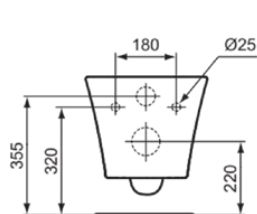

CONNECT AIR

E0054V3

CONNECT AIR | Wand-WC 365x545x350 mm in schwarz seidenmatt, CL1 Vollspülung 4.5 - 6 l/min, horizontaler Ablauf | CL1, CL2, Spültechnologie AquaBlade

Bild & Zeichnung

Allgemeine Informationen

Produktkategorie:	Toiletten
Produktart:	Wand-WC
Marke:	Ideal Standard
Kollektion:	CONNECT AIR
Designer:	Studio Levien
Colour:	V3 - Schwarz Seidenmatt
Oberflächenveredelung:	satin
Maximale Höhe (mm):	350
Maximale Breite (mm):	365
Ausladung (mm):	545
Befestigungsart:	Befestigungsschrauben
Nettogewicht (kg):	22.36
EAN Code:	5017830553519