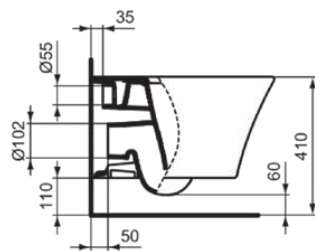

CONNECT AIR

E0054V3

CONNECT AIR | Wand-WC 365x545x350 mm in schwarz seidenmatt, CL1 Vollspülung 4.5 - 6 l/min, horizontaler Ablauf | CL1, CL2, Spültechnologie AquaBlade

Bild & Zeichnung

Allgemeine Informationen

Produktkategorie:	Toiletten
Produktart:	Wand-WC
Marke:	Ideal Standard
Kollektion:	CONNECT AIR
Designer:	Studio Levien
Colour:	V3 - Schwarz Seidenmatt
Oberflächenveredelung:	satin
Maximale Höhe (mm):	350
Maximale Breite (mm):	365
Ausladung (mm):	545
Befestigungsart:	Befestigungsschrauben
Nettogewicht (kg):	22.36
EAN Code:	5017830553519

CONNECT AIR

E0054V3

CONNECT AIR | Wand-WC 365x545x350 mm in schwarz seidenmatt, CL1 Vollspülung 4.5 - 6 l/min, horizontaler Ablauf | CL1, CL2, Spültechnologie AquaBlade

Produktspezifikationen

Sichtbarkeit des Auslass:	Verdeckt
PVD Technologie:	Nein
Position des Wasserzulaufs:	Hinten
Erhöhte Ausführung:	Nein
Oberflächenveredelung:	satin
Art des Wasserzulaufs:	Verdeckt
Mit Bidetfunktion:	Nein
Mit Hygieneausparung / fester Toilettensitz:	Nein
Mit Geruchsabsaugung:	Nein
Befestigungsart:	Befestigungsschrauben
Montageart:	wandhängend