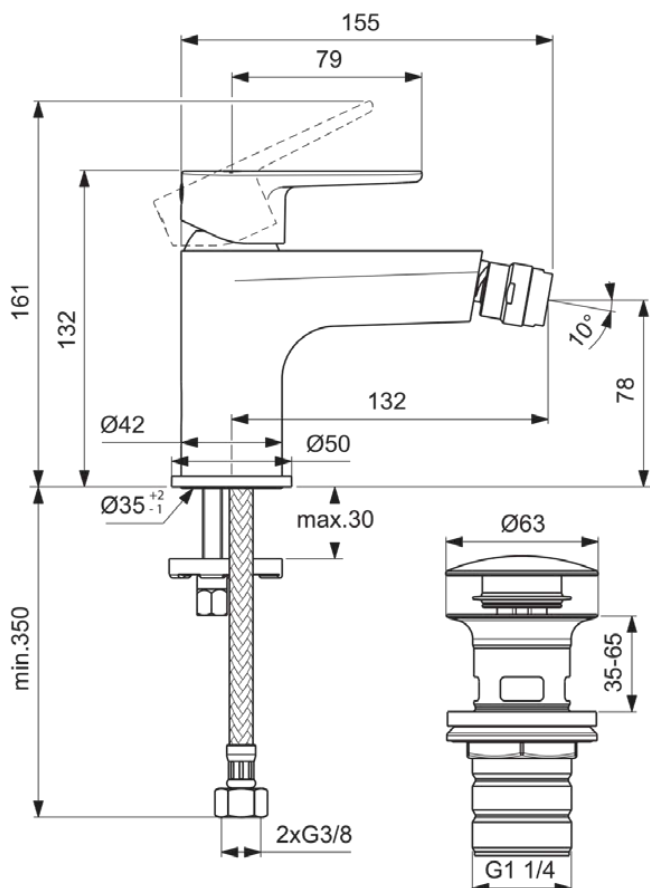

## BD716SI

CERAFINE MODEL O | Bidet Armatur 50x159x132 mm, 132 mm vertikaler Abstand bis Mitte Auslauf in silber, 5 l/min (3 bar), mit Ablaufgarnitur | EasyFix, Einstellbarer Auslauf, FirmaFlow

### Allgemeine Informationen

Produktkategorie:	Bidetarmaturen
Produktart:	Bidet Armatur
Marke:	Ideal Standard
Kollektion:	CERAFINE MODEL O
Designer:	Ideal Standard
Colour:	SI - Silber
Oberflächenveredelung:	satın
Maximale Höhe (mm):	132
Maximale Breite (mm):	50
Ausladung (mm):	159
Befestigungsart:	EasyFix
Nettogewicht (kg):	1,41
EAN Code:	3800861123484