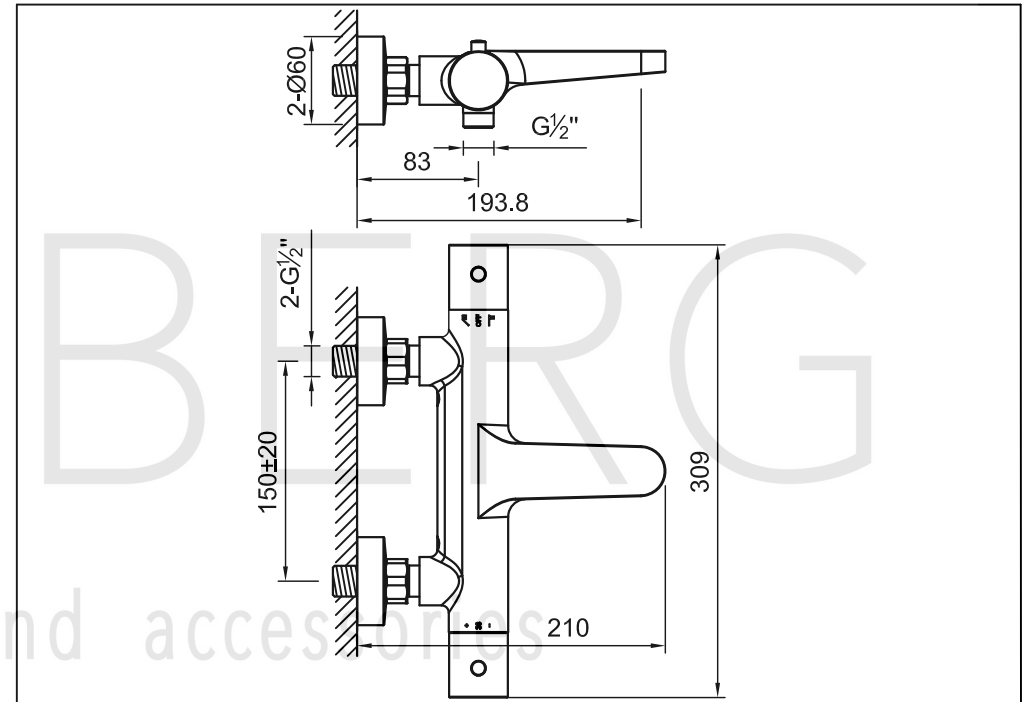

# Wanne/Brause-Aufputzthermostat 1/2"

Art.Nr.340 3100 S

## Technische Zeichnung

## Explosionszeichnung