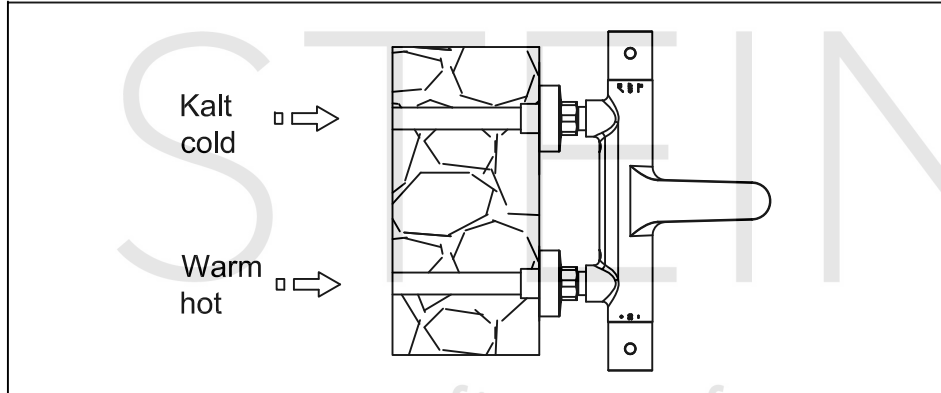

STEINBERG

Wanne/Brause-Aufputzthermostat 1/2"

Art.Nr.340 3100 S

Installation