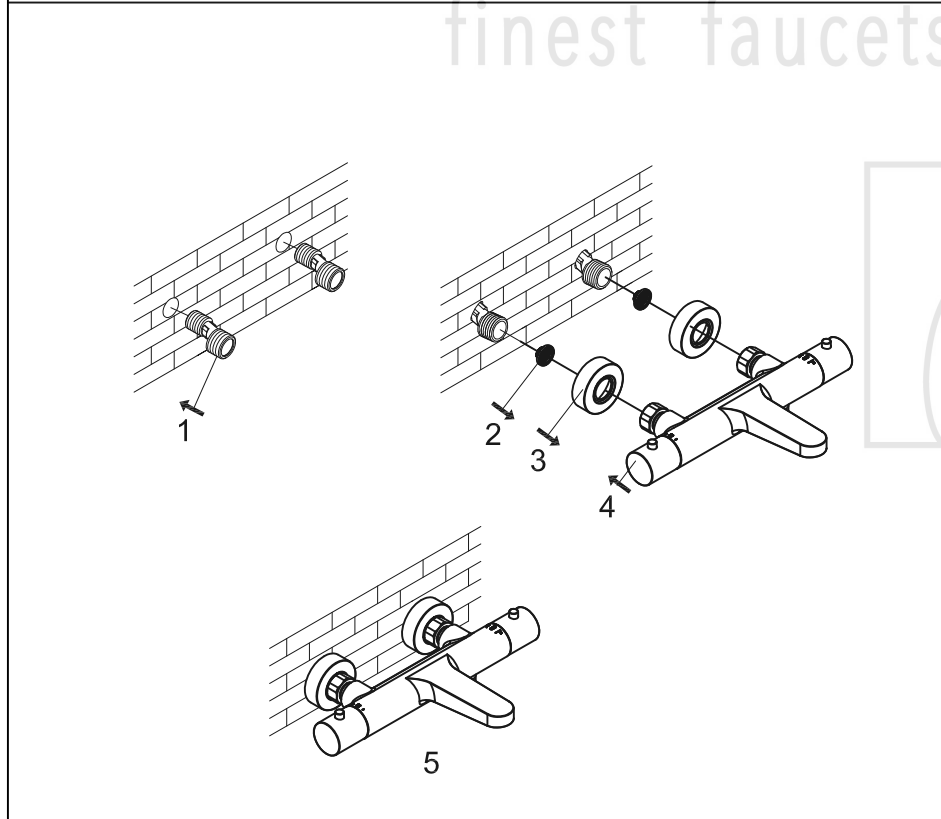

# Wanne/Brause-Aufputzthermostat 1/2"

Art.Nr.340 3100 S

## Technische Zeichnung