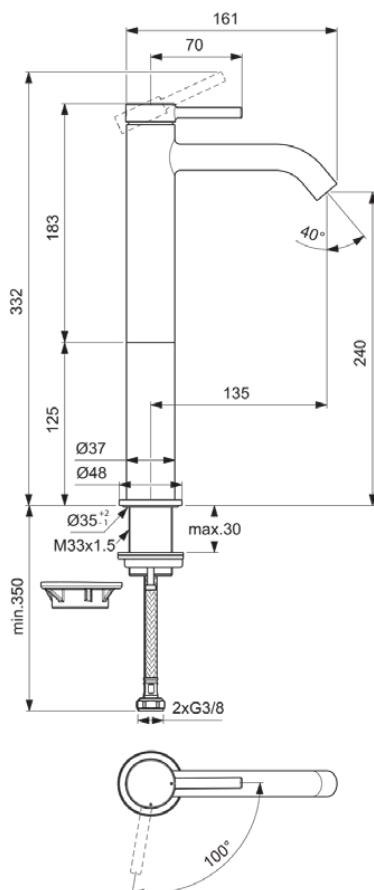

CERALINE NUOVO

BD762XG

CERALINE NUOVO | Waschtischarmatur 48x166.5x332 mm, 135 mm vertikaler Abstand bis Mitte Auslauf in schwarz, 3.8 l/min (3 bar), ohne Ablaufgarnitur | Verdeckter Strahlregler, BlueStart, Vandalismussicher

Bild & Zeichnung

Allgemeine Informationen

Produktkategorie:	Waschtischarmaturen
Produktart:	Waschtischarmatur
Marke:	Ideal Standard
Kollektion:	CERALINE NUOVO
Designer:	Palomba Serafini Associati
Colour:	XG - Schwarz
Oberflächenveredelung:	Matt
Maximale Höhe (mm):	332
Maximale Breite (mm):	48
Ausladung (mm):	166.5
Befestigungsart:	Schaftverschraubung
Nettogewicht (kg):	1.29
EAN Code:	3800861124597

Produktspezifikationen

Anzahl der Rosette(n):	1
Anzahl der Griffe:	1
BlueStart Technologie:	Ja
Farbcode:	XG
Farbbeschreibung:	schwarz
Cool Body Technologie:	Nein
Easy-Fix Technologie:	Nein
Griffposition:	Oben
Mit Kettenöse:	Nein
Integrierte Elektronik:	Nein
Niederdruckmodell:	Nein
Material:	Metall
Material der Rosette(n):	Metall
Material der Ablaufgarnitur:	Metall
Materialspezifikation:	Messing