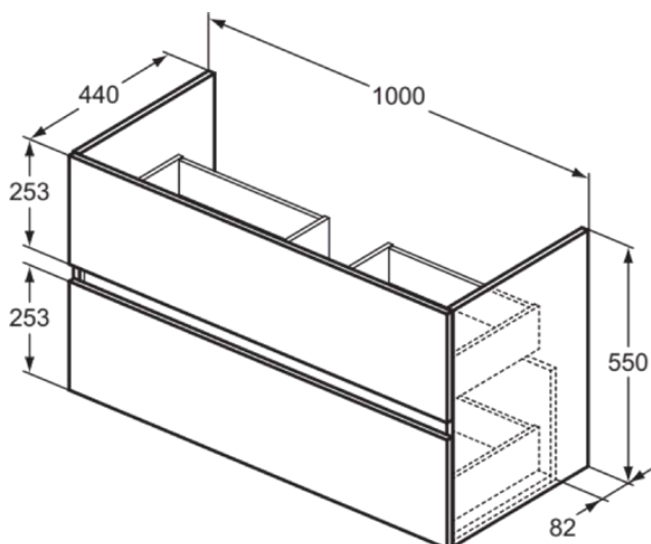

EUROVIT+/ULYSSE+/SIMPLICITY+

R0265WG

EUROVIT+/ULYSSE+/SIMPLICITY+ | Waschtisch-Unterschrank 1000x440x550 mm in weiß, 2 Schubladen | SoftClosing, Vormontiert, Nachhaltig gewonnenes Holz

Bild & Zeichnung

Allgemeine Informationen