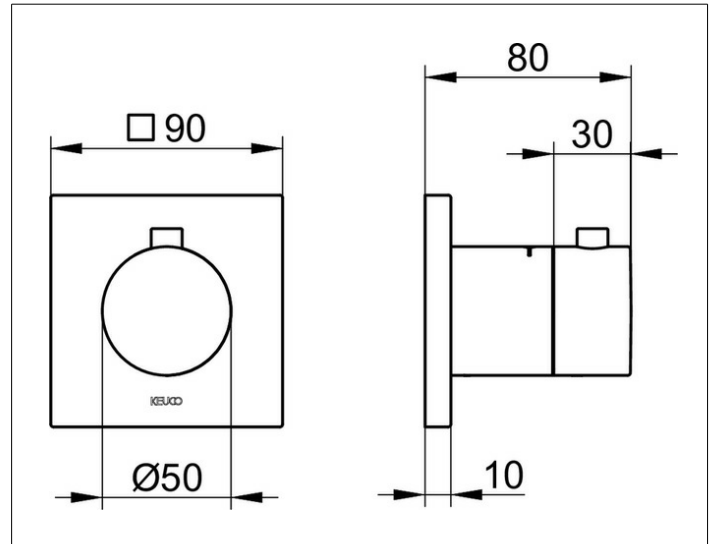

IXMO

59553370002 Thermostatarmatur UP DN 15

PRODUKT

ZEICHNUNG

OBERFLÄCHE

schwarz matt

AUSSCHREIBUNGSTEXT

KEUCO IXMO Thermostatarmatur UP DN15, 59553370002
 Thermostatarmatur in Oberfläche Schwarz-Matt
 für Dusche und Wanne aus entzinkungsarmen Messing ,
 mit eckiger Rosette, frei positionierbar,
 mit eingebauter Vorrichtung für vertauschte Wasserwege,
 integrierter Einbautiefenausgleich von 80 - 110 mm,
 hochwertige Temperaturregeleinheit, Sicherheitssperre bei 38°,
 Fertigset bestehend aus:
 Griff, Hülse, Rosette (eckig),
 Rosette 90 x 90 mm, Stärke 10mm,
 Gesamtausladung 80 mm,
 passend für UP Funktionseinheit Art.-Nr.59553000070