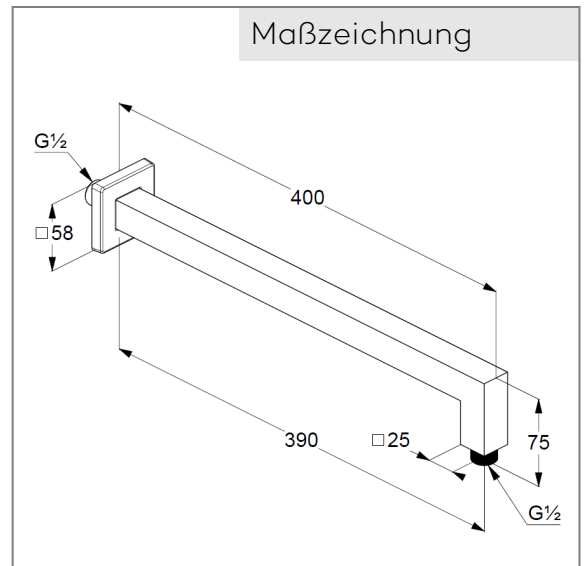

Technische Daten

Produkt: KLUDI A-QA
Wand-Brausearm 400 mm,
DN 15

Artikel-Nr.: 6654405-00

Oberfläche: 05 chrom

Artikeltext

Hersteller KLUDI GmbH & Co. KG
Typ: KLUDI A-QA
Wand-Brausearm 400 mm
DN 15/ PN 5
Art. Nr. 6654405-00
Wand Brausearm DN 15
Anschlussgewinde G 1/2"
für Kopfbrausen DN 15
mit Rosette
Gewindeanschluss 1/2"
zur starren Wandmontage

Produktabbildung

Maßzeichnung

Durchflussdiagramm