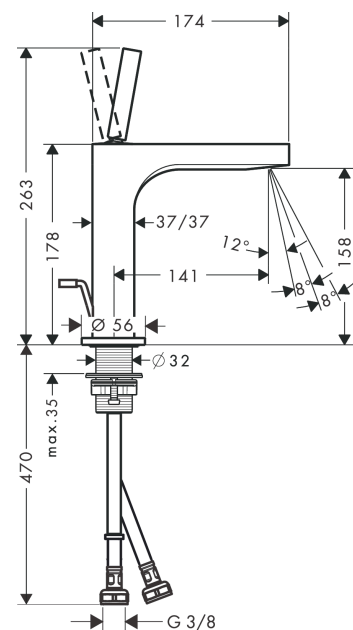

### Merkmale

- besteht aus: Einhebel-Waschtischmischer, Ablaufgarnitur
- ComfortZone 160
- Ausladung: 141 mm
- Auslaufhöhe: 158 mm
- Griffvariante: Pingriff
- Strahlart: Laminarstrahl
- schwenkbarer Strahlformer
- maximale Durchflussmenge bei 3 bar: 5 l/min
- Keramikmischsystem
- für Durchlauferhitzer geeignet
- Zugstangen-Ablaufgarnitur G 1¼
- Anschlussart: G ¾ Anschlusschläuche
- Anschlussgröße: DN15
- EU-Taxonomie: max. 6 l/min - wesentlicher Beitrag (SC) möglich
- DVGW NW-6506BT0603
- P-IX 19703/IO

### Maßzeichnung

**AXOR Citterio**  
**Einhebel-Waschtismischer 160 mit Pingriff und Zugstangen-Ablaufgarnitur**  
 Oberfläche: **Brushed Bronze** Artikelnummer: **39031140**