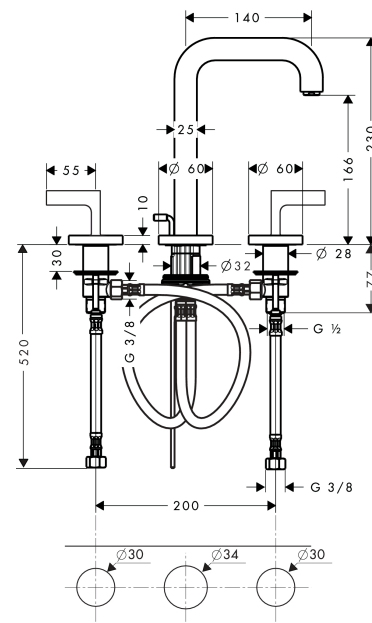

AXOR Citterio

3-Loch Waschtischarmatur 170 mit Auslauf 140 mm, Hebelgriffen, Rosetten und Zugstangen-Ablaufgarnitur

Oberfläche: **Brushed Bronze** Artikelnummer: **39135140**

Merkmale

- besteht aus: 3-Loch Waschtischarmatur, Ablaufgarnitur
- ComfortZone 170
- Ausladung: 140 mm
- Auslaufhöhe: 166 mm
- Griffvariante: Hebelgriff
- Strahlart: Normalstrahl
- maximale Durchflussmenge bei 3 bar: 5 l/min
- Keramikventile heiß/kalt 90°
- für Durchlauferhitzer geeignet
- Zugstangen-Ablaufgarnitur G 1¼
- Anschlussart: G ¾ Anschlussschläuche
- Anschlussgröße: DN15
- EU-Taxonomie: max. 6 l/min - wesentlicher Beitrag (SC) möglich
- DVGW NW-6501BT0602
- PA-IX 18083/IO

Technologie

Zertifikate / Nachhaltigkeit

Produktabbildung

Maßzeichnung

AXOR Citterio

**3-Loch Waschtischarmatur 170 mit Auslauf 140 mm, Hebelgriffen, Rosetten und Zugstangen-
Ablaufgarnitur**

Oberfläche: **Brushed Bronze** Artikelnummer: **39135140**

Durchflussdiagramm