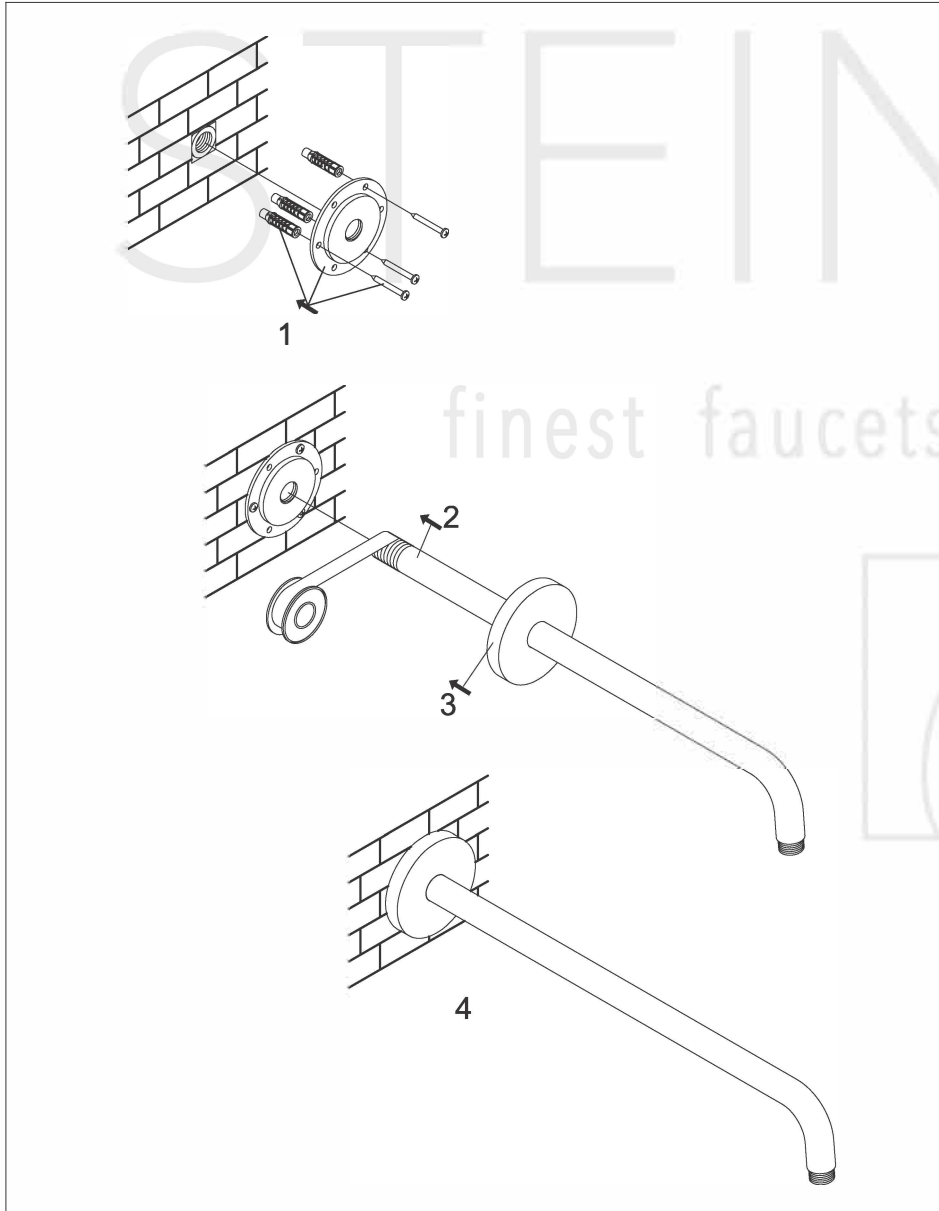

# Brausearm Wandmontage 450mm

Art.Nr.100 7910 RG

## Technische Zeichnung

## Explosionszeichnung