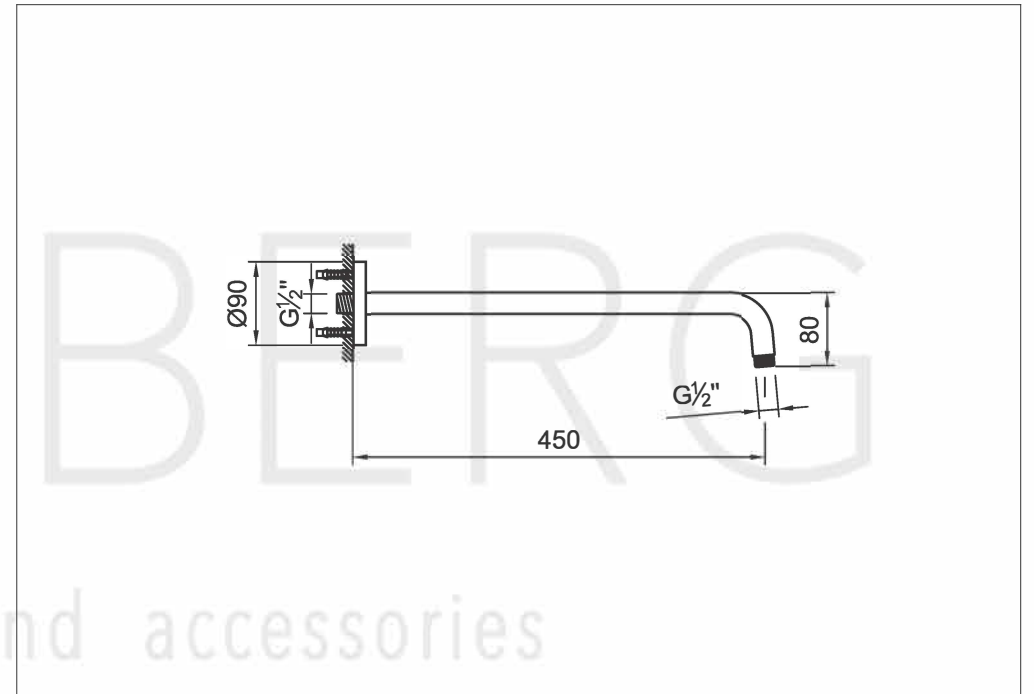

# Brausearm Wandmontage 450mm

Art.Nr.100 7910 RG

## Technische Zeichnung