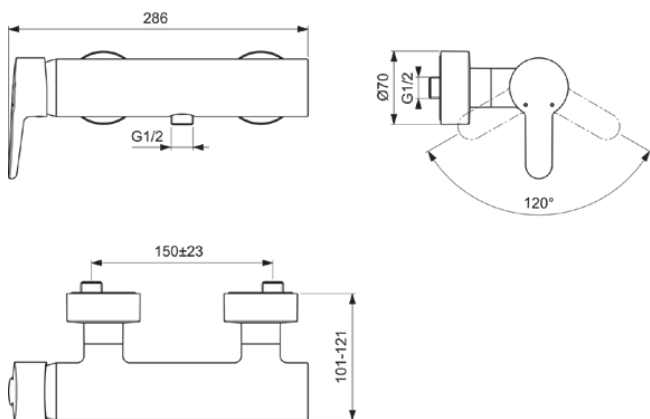

CONNECT BLUE

B9924AA

CONNECT BLUE | Brausearmatur AP 286x101 mm in chrom, 20.0 l/min (3 bar) | Click-Technologie, EPD, SmartShine Oberfläche, NF-zertifiziert

Bild & Zeichnung

Allgemeine Informationen

Produktkategorie:	Brausearmaturen
Produktart:	Brausearmatur AP
Marke:	Ideal Standard
Kollektion:	CONNECT BLUE
Designer:	Ideal Standard
Colour:	AA - Chrom
Oberflächenveredelung:	glänzend
Maximale Breite (mm):	286
Ausladung (mm):	101 - 121
Befestigungsart:	S-Anschluss
Nettogewicht (kg):	2.82
EAN Code:	3800861031550

Name des NF-Zertifikates:	E1 C2 A3 U3 - IA
Name des ACS-Zertifikates:	21 ACC LY 067_222

Produktspezifikationen

Anzahl der Rosette(n):	2
Anzahl der Griffe:	1
Farbcode:	AA
Farbbeschreibung:	chrom
Cool Body Technologie:	Nein
Absperrbare S-Anschlüsse:	Nein
Einstellbar Spülzeit:	Nein
Griff-Anwendung:	Volumen & Temperaturkontrolle
Griffposition:	Seitlich
Material:	Metall
Material des Griffs:	Metall
Materialspezifikation:	Messing
Maximaler Durchfluss bei 3 bar (l/min):	20.0
Maximaler Durchfluss bei 3 bar (l/min) für alle Auslässe:	13/20

CONNECT BLUE

B9924AA

CONNECT BLUE | Brausearmatur AP 286x101 mm in chrom, 20.0 l/min (3 bar) | Click-Technologie, EPD, SmartShine Oberfläche, NF-zertifiziert

Produktspezifikationen

Durchfluss bei 3 bar (l) - Handbrause:	13
Durchfluss bei 3 bar (l) - Auslauf:	20
Betriebs-Höchstdruck (bar):	10
Betriebs-Mindestdruck (bar):	0.5
Geräuschgedämpfte S-Anschlüsse:	Nein
PVD Technologie:	Nein
Form der Rosette(n):	Rund
Gewindeanschluss des Brauseschlauchs:	G 1/2
Smartshine:	Ja
Oberflächenschutz:	verchromt
Oberflächenveredelung:	glänzend
Temperaturbegrenzer:	Ja
Griffart:	Betätigungshebel
Art der Temperaturkontrolle:	Manuelle Betätigung
Mit S-Anschlüssen:	Ja
Mit Rosette(n):	Ja
Mit Griff(en):	Ja
Mit Handbrause-Set:	Nein
Mit Kopfbrause:	Nein
Mit Brausekombination:	Nein
Befestigungsart:	S-Anschluss
Montageart:	wandhängend