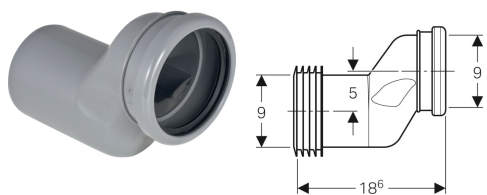

**Geberit Set Anschlussstutzen für Wand-WC, 5 cm etagiert**

Beispielbild

**Verwendungszwecke**

- Zum Ausgleichen von Versatz zwischen WC-Anschlüssen und Wandabläufen

**Technische Daten**

Werkstoff

| PVC

**Lieferumfang**

- Anschlussstutzen aus PVC,  $\varnothing$  90 mm
- 2 Manschetten aus EPDM,  $\varnothing$  90 / 110 mm

Art.-Nr.	d, $\varnothing$	VE1	VE2
388.352.29.1	90 mm	1 St.	10 St.