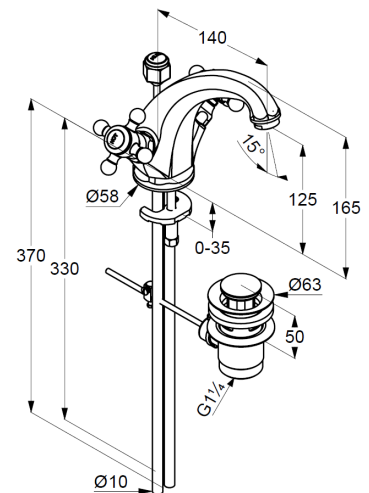

Technische Daten/ Technical Data

KLUDI 1926
Waschtisch-Armatur
DN 15

Artikel- Nr.:
510104520

Oberfläche:
45 vergoldet 23 kt

Artikeltext
Hersteller KLUDI GmbH & Co. KG
Typ: KLUDI 1926
Waschtisch-Armatur
Artikel- Nr.: 51014520

Waschtisch-Armatur
2-Griff-Armatur
1-Loch Montage
Kreuzgriff, Metall
Strahlregler M24 PCA
Keramik Oberteil 180°
Kupferrohre Ø 10mm
Schnell-Montagesystem
Durchflussmenge bei 3 bar 5 l/min.
Ablaufgarnitur G1¼ aus Metall

Produktabbildung/ Product picture

Maßzeichnung/ Dimensional drawing

Durchfluss/ Flow rate