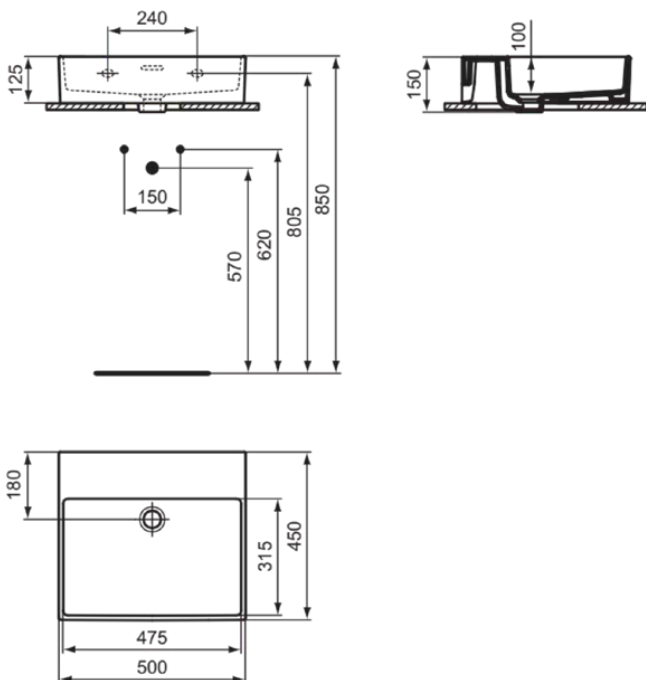

EXTRA

T388301

EXTRA | Waschtisch 500x450x150 mm in weiß glänzend, ohne Hahnloch, mit Überlauf | Platzsparender Waschtisch

Bild & Zeichnung

Allgemeine Informationen

Produktkategorie:	Waschtische
Produktart:	Waschtisch
Marke:	Ideal Standard
Kollektion:	EXTRA
Designer:	Palomba Serafini Associati
Colour:	01 - Weiß Glänzend
Oberflächenveredelung:	glänzend
Maximale Höhe (mm):	150
Maximale Breite (mm):	500
Ausladung (mm):	450
Nettogewicht (kg):	13.10
EAN Code:	8014140467915

Features

Platzsparender Waschtisch

Produktstandards & Zertifikate

Normen:	EN 14688
Declaration of Performance classification (DoP):	CL25

Produktspezifikationen

Farbcode:	01
Farbbeschreibung:	weiß glänzend
Barrierefreies Produkt:	Nein
Mit Kettenöse:	Nein
Material:	Keramik
Materialspezifikation:	Feinfeurton
Anzahl von Hahnöchern je Waschbecken:	0
Anzahl von Waschbecken:	1
Sichtbarer Überlauf:	Ja
PVD Technologie:	Nein
Ablagefläche:	Hinten
Oberflächenveredelung:	glänzend
Form des Überlaufs:	Geschlitzt
Mit Rückwand:	Nein
Mit Verschlussstopfen:	Nein
Mit Überlauf:	Ja
Mit Siphon:	Nein
Befestigungsmaterial im Lieferumfang enthalten:	Nein
Montageart:	wandhängend
Empfohlene Ausschnittschablone:	TT0299734