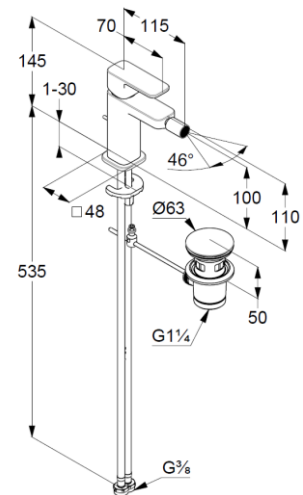

Bidet-Einhandmischer

Artikel- Nr.: 42216N575

Bidet-Armatur

Einhebelmischer

1-Loch Montage

geschlossener Hebel, Metall

Strahlregler M16 PCA

Kugelgelenk mit Strahlregler

Keramik-Kartusche mit Heißwasserbegrenzung

Durchflussmenge bei 3 bar 4,5 l/min.

flexible Druckschläuche G $\frac{3}{8}$ DVGW zugelassen

Schnell-Montagesystem

Zugstangen-Ablaufgarnitur G1 $\frac{1}{4}$ Metall

Produktabbildung/ Product picture

Maßzeichnung/ Dimensional drawing

Durchfluss/ Flow rate