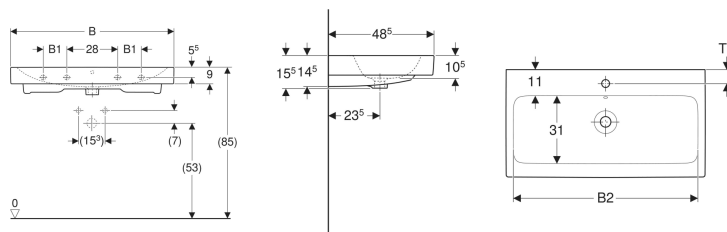

Geberit iCon Waschtisch

Beispielbild

Eigenschaften

- Unterbaufähig

Technische Daten

Werkstoff

Sanitärkeramik

Art.-Nr.	Mix & Match	Farbe / Oberfläche	Hahnloch	Überlauf	B	B1	B2	Breite Unterschrank	H	T	T1	Befestigungspunkte	VE 1
124020000	Ja	weiß	links und rechts	sichtbar	120 cm	28 cm	114.5 cm	119 cm	16 cm	48.5 cm	6 cm	4	1 St.

Zubehör

- Geberit Tauchrohrgeruchsverschluss für Waschbecken, Abgang horizontal
- Geberit Waschbeckenablauf Raumsparmodell, schmale Ausführung, mit Außenventilstopfen mit Hebelbetätigung
- Geberit Waschbeckenablauf Raumsparmodell, schmale Ausführung, mit freiem Auslauf und Ventilabdeckung
- Geberit Waschbeckenablauf Raumsparmodell, schmale Ausführung, mit Außenventilstopfen mit Druckbetätigung
- Geberit Drehbetätigung mit Kabelzug
- Geberit Tauchrohrsiphon für Waschbecken, Anschluss BSP, Abgang horizontal oder vertikal
- Befestigungsset für Geberit Waschtische