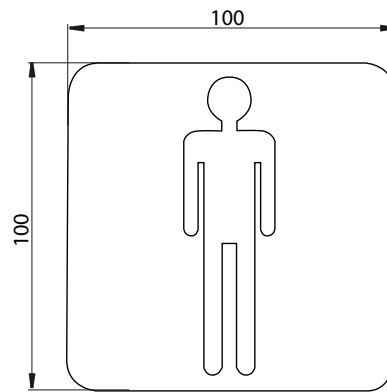

PRODUKTINFORMATION

Türschild „Herren“ chrom

Art.-Nr.3576 000 01