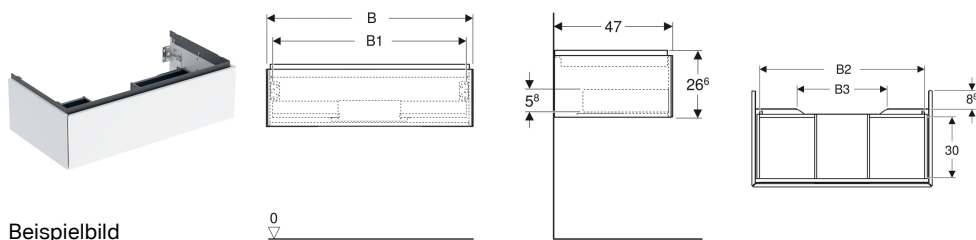

Geberit ONE Unterschrank für Waschtisch, mit einer Schublade

Eigenschaften

- FSC™ C134279 zertifiziert
- Wandhängend
- Komplettnutzbarer Stauraum in oberer Schublade
- Mit einer Schublade
- Push-to-open-Mechanismus zum Öffnen
- Schublade mit Selbsteinzug

- Feuchtigkeitsbeständig
- Vormontiert geliefert

Technische Daten

Werkstoff	Hochverdichtete Dreischicht-Holzspanplatte
Schubladenbelastung max.	30 kg

Lieferumfang

- Unterschrank für Waschtisch
- Befestigungsmaterial

Art.-Nr.	Mix & Match	Farbe / Oberfläche	B	B1	B2	B3	Breite Waschtisch	H	T	VE1
505.071.00.5	Ja	Eiche / Melamin Holzstruktur	59.2 cm	53.8 cm	51.7 cm	15.2 cm	60 cm	26.6 cm	47 cm	1 St.

Zubehör

- Geberit Set Schubladeneinsätze für obere Schublade
- Geberit Lichtleiste für Schublade, links und rechts, Länge 35 cm
- Geberit Steckdosenelement mit Netzstecker
- Geberit Steckdosenelement mit ComfortLight-Modul