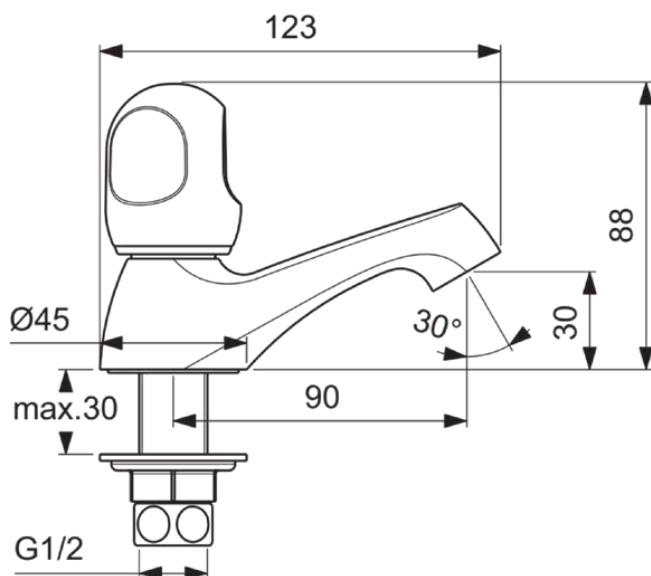

ALPHA NEW

B1840AA

ALPHA NEW | Standventil 45x123x88 mm, 90 mm vertikaler Abstand bis Mitte Auslauf in chrom, 12 l/min (3 bar), ohne Ablaufgarnitur | Verdeckter Strahlregler, SmartShine Oberfläche

Bild & Zeichnung

Allgemeine Informationen

Produktkategorie:	Waschtischarmaturen
Produktart:	Standventil
Marke:	Ideal Standard
Kollektion:	ALPHA NEW
Designer:	Ideal Standard
Colour:	AA - Chrom
Oberflächenveredelung:	glänzend
Maximale Höhe (mm):	88
Maximale Breite (mm):	45
Ausladung (mm):	123
Befestigungsart:	Schaftverschraubung
Nettogewicht (kg):	0.52
EAN Code:	3800019222175

ALPHA NEW

B1840AA

ALPHA NEW | Standventil 45x123x88 mm, 90 mm vertikaler Abstand bis Mitte Auslauf in chrom, 12 l/min (3 bar), ohne Ablaufgarnitur | Verdeckter Strahlregler, SmartShine Oberfläche

Produktspezifikationen