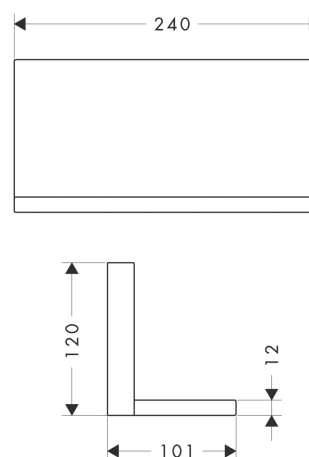

AXOR ShowerSolutions

Ablage 240/120

Oberfläche: **Brushed Brass** Artikelnummer: **40873950**

Merkmale

- für horizontale und vertikale Installation des Grundkörpers geeignet
- bei Nutzung der Ablage zwischen wasserführenden Teilen (# 10755XXX, # 10751XXX, # 10942XXX, # 10972XXX, # 10651XXX, # 28491XXX) in direktem Verbund (10 mm Abstand) wird die Nutzung des Grundkörpers # 40878180 empfohlen
- für Montage mit oder ohne Grundkörper # 40878180 geeignet
- Material Rahmen: Metall
- Material Ablage: Metall
- mit Befestigungsmaterial
- verdeckte Befestigung
- Bohrabstand: 72 mm
- Durchmesser Bohrloch: 6 mm

Produktabbildung

Maßzeichnung

AXOR ShowerSolutions

Ablage 240/120

Oberfläche: **Brushed Brass** Artikelnummer: **40873950**

Einbaubeispiel