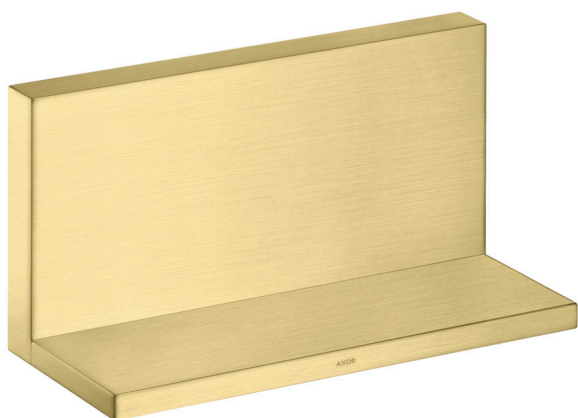

AXOR ShowerSolutions

Ablage 240/120

Oberfläche: **Brushed Brass** Artikelnummer: **40873950**

Merkmale

- für horizontale und vertikale Installation des Grundkörpers geeignet
- bei Nutzung der Ablage zwischen wasserführenden Teilen (# 10755XXX, # 10751XXX, # 10942XXX, # 10972XXX, # 10651XXX, # 28491XXX) in direktem Verbund (10 mm Abstand) wird die Nutzung des Grundkörpers # 40878180 empfohlen
- für Montage mit oder ohne Grundkörper # 40878180 geeignet
- Material Rahmen: Metall
- Material Ablage: Metall
- mit Befestigungsmaterial
- verdeckte Befestigung
- Bohrabstand: 72 mm
- Durchmesser Bohrloch: 6 mm

Produktabbildung

Maßzeichnung

AXOR ShowerSolutions

Ablage 240/120

Oberfläche: **Brushed Brass** Artikelnummer: **40873950**

Einbaubeispiel